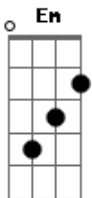

Escuteiros - Impele a Tua Própria Canoa

tom:

D

D

A

Não deixes cair teus olhos

Não te deixes enganar

Olha de frente os escolhos

Olha podes encalhar

É urgente estar atento

Ver para onde corre a maré

Ver de onde sopra o vento

Não vás tu perder o pé

B.p. é quem to diz, oh oh

Acordes

© ukulele-chords.com

© ukulele-chords.com

© ukulele-chords.com

© ukulele-chords.com

© ukulele-chords.com

D A D
Impele a tua própria canoa
G A
Se queres mesmo ser feliz
G Bm
Não te deixes ir à toa
D A
Impele a tua própria canoa
G A D
Impele a tua própria canoa