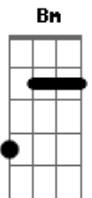

© ukulele-chords.com

D A D
Impele a tua própria canoa
G A
Se queres mesmo ser feliz
G Bm
Não te deixes ir à toa
D A
Impele a tua própria canoa
G A D
Impele a tua própria canoa

D A
A vida não é deserto
G Em
Não queiras ficar no cais
D A
Lenço rubro é rumo certo
Em G A D
Decide tu aonde vais
G
Não queiras ficar no cais