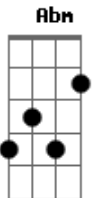

Escuteiros - Grão de Trigo

tom: [Refrão]

A

E B Abm Dbm
Se o grão de trigo não morrer na terra

A B E B
É impossível que nasça fruto

E B Abm Dbm
Aquele que dá a sua vida aos outros

Gbm B E
Terá sempre o Senhor

A B Dbm Abm A
A terra será a nossa herança

Gbm B7
A nossa herança

[Refrão]

E B Abm Dbm
Se o grão de trigo não morrer na terra

A B E B
É impossível que nasça fruto

E B Abm Dbm
Aquele que dá a sua vida aos outros

Dbm Abm
E houver sinceridade em nossas mãos

A B Dbm Abm A
Podemos olhar e ver a Deus

Gbm B7
E ver a Deus

[Refrão]

E B Abm Dbm
Se o grão de trigo não morrer na terra

A B E B
É impossível que nasça fruto

E B Abm Dbm
Aquele que dá a sua vida aos outros

Gbm B E
Terá sempre o Senhor

Acordes

© ukulele-chords.com

© ukulele-chords.com

© ukulele-chords.com

© ukulele-chords.com

© ukulele-chords.com

© ukulele-chords.com