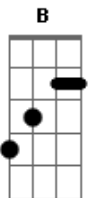

Escuteiros - Grão de Trigo

tom: [Refrão]

A

E B Abm Dbm
Se o grão de trigo não morrer na terra

A B E B
É impossível que nasça fruto

E B Abm Dbm
Aquele que dá a sua vida aos outros

Gbm B E
Terá sempre o Senhor

Dbm Abm
E houver sinceridade em nossas mãos

A B Dbm Abm A
Podemos olhar e ver a Deus

Gbm B7
E ver a Deus

[Refrão]

E B Abm Dbm
Se o grão de trigo não morrer na terra

A B E B
É impossível que nasça fruto

E B Abm Dbm
Aquele que dá a sua vida aos outros

Gbm B E
Terá sempre o Senhor

Acordes

© ukulele-chords.com

© ukulele-chords.com

© ukulele-chords.com

© ukulele-chords.com

© ukulele-chords.com

© ukulele-chords.com