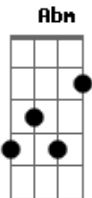

Escuteiros - Grão de Trigo

tom: [Refrão]

A

E B Abm Dbm
Se o grão de trigo não morrer na terra

A B E B
É impossível que nasça fruto

E B Abm Dbm
Aquele que dá a sua vida aos outros

Gbm B E
Terá sempre o Senhor

A B Dbm Abm A
A terra será a nossa herança

Gbm B7
A nossa herança

[Refrão]

E B Abm Dbm
Se o grão de trigo não morrer na terra

A B E B
É impossível que nasça fruto

E B Abm Dbm
Aquele que dá a sua vida aos outros

Dbm Abm
E houver sinceridade em nossas mãos

A B Dbm Abm A
Podemos olhar e ver a Deus

Gbm B7
E ver a Deus

[Refrão]

E B Abm Dbm
Se o grão de trigo não morrer na terra

A B E B
É impossível que nasça fruto

E B Abm Dbm
Aquele que dá a sua vida aos outros

Gbm B E
Terá sempre o Senhor

Acordes

© ukulele-chords.com

© ukulele-chords.com

© ukulele-chords.com

© ukulele-chords.com

ukulele-chords.com

© ukulele-chords.com