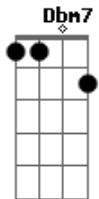

Escuteiros - Ergue-te Ao Sol

tom:

A

Intro: Aadd9 Gbm E
Aadd9 Gbm E
Aadd9 Gbm E
Aadd9 Gbm E

Aadd9 Gbm E
Quando acordares olha por mim
Aadd9 Gbm E
E em silêncio beija-me assim
Dbm7 Aadd9 E
Conta-me como é acreditar
Aadd9 Gbm E
Mostra-me o mundo pra além do olhar

Aadd9 Gbm E
Vozes no mar que se escondem
Aadd9 Gbm E
E com vergonha de te ver, talvez
Dbm7 Aadd9 E
Passo a vida sem acreditar
Aadd9 Gbm E
Na corda bamba a vacilar

E Aadd9
Ergue-te ao Sol
Gbm Dbm
Vive cada dia como um só
Gbm Badd9

Solta a tua voz
Aadd9 E
Vem comigo acreditar

Aadd9 Gbm E
E ao acordar vejo-te a olhar
Aadd9 Gbm E
Para o fim do céu, lá, junto ao mar
Dbm7 Aadd9 E
Contigo ri-me e encontrei
Aadd9 Gbm E
As palavras certas para ser alguém

Aadd9 Gbm E
E assim vivi, acreditei
Aadd9 Gbm E
Nadei no sol e no mar voei
Dbm7 Aadd9 E
Bastou ter fé e acreditar
Aadd9 Gbm E
E passo a passo, viver, amar

E Aadd9
Ergue-te ao Sol
Gbm Dbm
Vive cada dia como um só
Gbm Badd9
Solta a tua voz
Aadd9 E
Vem comigo acreditar

Acordes

© ukulele-chords.com

© ukulele-chords.com

© ukulele-chords.com

© ukulele-chords.com

© ukulele-chords.com

© ukulele-chords.com

© ukulele-chords.com