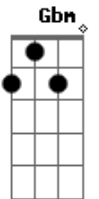

© ukulele-chords.com