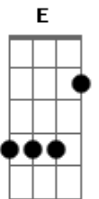

© ukulele-chords.com