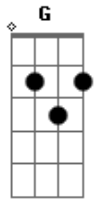

Escuteiros - É Um Mar

tom:

Intro: Em A Em A

Em A
Em mil rasgos de Eternidade
Em A
Que abrem rios e outras fontes
D C
A invisível mão de um pintor
Em A
Traça o arco-íris deste céu
G A
Faz brilhar na Terra as suas cores
G Em
E a sua tela, de um fundo azul
Am B7
É o céu unido ao mar

Em A
A magia de uma música
Em A
Ressoando como o vento
D C
É invisível o seu autor
Em A
Cantam vozes de uma poesia
G A
Vão brincando ao som de uma canção
G Em
É uma nova harmonia
Am B7
Que vai ser a nossa voz

© ukulele-chords.com

© ukulele-chords.com

© ukulele-chords.com

De homens que olhando o além

D
Semeiam luz na história
G C D G
É um mar

C D
De homens que lado a lado vão
Am B7 Am
Até ao sol de um novo dia

Em A
Um projeto d'esperança
Em A
Desde sempre, ao infinito
D C
E que em nós quer desabrochar
Em A
Deixa o rasto vivo de uma Luz
G A
Que se acende atrás dos nossos passos
G Em
Dando as mãos ao redor da Terra
Am B7
Rumo à nova madrugada