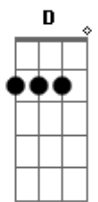

Escuteiros - Caminharei

Tom: D

[Refrão]

D G D
 Caminharei, caminharei
G A
 Pela tua estrada senhor
D G D
 Da-me a tua mão , quero ficar
G A D
 Para sempre junto de ti
 (D G D)

G D
 Senti-me só e cansado do mundo
G A
 Quando perdi o amor
D G D
 Tantas pessoas vi, então
G A D
 Junto a mim, ouvi cantar assim

[Refrão]

D G D

Acordes

© ukulele-chords.com

© ukulele-chords.com

© ukulele-chords.com

Caminharei, caminharei
G A
 Pela tua estrada senhor
D G D
 Da-me a tua mão , quero ficar
G A D
 Para sempre junto de ti

D G D
 Não, mas fiquei a ouvir
G A
 Quando o senhor me falou
D G D
 Ele me chamava, precisava
G A D
 De mim, e eu respondi assim