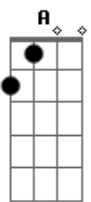

Escuteiros - Caminharei

Tom: D

[Refrão]

D G D
 Caminharei, caminharei
G A
 Pela tua estrada senhor
D G D
 Da-me a tua mão , quero ficar
G A D
 Para sempre junto de ti
 (D G D)

G D
 Senti-me só e cansado do mundo
G A
 Quando perdi o amor
D G D
 Tantas pessoas vi, então
G A D
 Junto a mim, ouvi cantar assim

[Refrão]

D G D

Acordes

© ukulele-chords.com

© ukulele-chords.com

© ukulele-chords.com

Caminharei, caminharei
G A
 Pela tua estrada senhor
D G D
 Da-me a tua mão , quero ficar
G A D
 Para sempre junto de ti

D G D
 Não, mas fiquei a ouvir
G A
 Quando o senhor me falou
D G D
 Ele me chamava, precisava
G A D
 De mim, e eu respondi assim