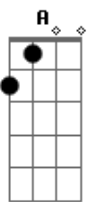

Escuteiros - Caminharei

Tom: D

[Refrão]

D G D
 Caminharei, caminharei
G A
 Pela tua estrada senhor
D G D
 Da-me a tua mão , quero ficar
G A D
 Para sempre junto de ti
 (D G D)

G D
 Senti-me só e cansado do mundo
G A
 Quando perdi o amor
D G D
 Tantas pessoas vi, então
G A D
 Junto a mim, ouvi cantar assim

[Refrão]

D G D

Acordes

© ukulele-chords.com

© ukulele-chords.com

© ukulele-chords.com

Caminharei, caminharei
G A
 Pela tua estrada senhor
D G D
 Da-me a tua mão , quero ficar
G A D
 Para sempre junto de ti

D G D
 Não, mas fiquei a ouvir
G A
 Quando o senhor me falou
D G D
 Ele me chamava, precisava
G A D
 De mim, e eu respondi assim