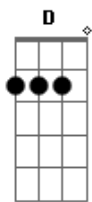

Escuteiros - Caminharei

Tom: D

[Refrão]

D G D
 Caminharei, caminharei
G A
 Pela tua estrada senhor
D G D
 Da-me a tua mão , quero ficar
G A D
 Para sempre junto de ti
 (D G D)

G D
 Senti-me só e cansado do mundo
G A
 Quando perdi o amor
D G D
 Tantas pessoas vi, então
G A D
 Junto a mim, ouvi cantar assim

[Refrão]

D G D

Acordes

© ukulele-chords.com

© ukulele-chords.com

© ukulele-chords.com

Caminharei, caminharei
G A
 Pela tua estrada senhor
D G D
 Da-me a tua mão , quero ficar
G A D
 Para sempre junto de ti

D G D
 Não, mas fiquei a ouvir
G A
 Quando o senhor me falou
D G D
 Ele me chamava, precisava
G A D
 De mim, e eu respondi assim