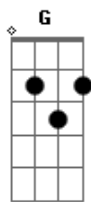

Escuteiros - Caminharei

Tom: D

[Refrão]

D G D
 Caminharei, caminharei
G A
 Pela tua estrada senhor
D G D
 Da-me a tua mão , quero ficar
G A D
 Para sempre junto de ti
 (D G D)

G D
 Senti-me só e cansado do mundo
G A
 Quando perdi o amor
D G D
 Tantas pessoas vi, então
G A D
 Junto a mim, ouvi cantar assim

[Refrão]

D G D

Acordes

© ukulele-chords.com

© ukulele-chords.com

© ukulele-chords.com

Caminharei, caminharei
G A
 Pela tua estrada senhor
D G D
 Da-me a tua mão , quero ficar
G A D
 Para sempre junto de ti

D G D
 Não, mas fiquei a ouvir
G A
 Quando o senhor me falou
D G D
 Ele me chamava, precisava
G A D
 De mim, e eu respondi assim