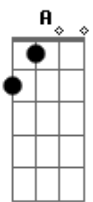

Escuteiros - Caminharei

Tom: D

[Refrão]

D G D
 Caminharei, caminharei
G A
 Pela tua estrada senhor
D G D
 Da-me a tua mão , quero ficar
G A D
 Para sempre junto de ti
 (D G D)

G D
 Senti-me só e cansado do mundo
G A
 Quando perdi o amor
D G D
 Tantas pessoas vi, então
G A D
 Junto a mim, ouvi cantar assim

[Refrão]

D G D

Acordes

© ukulele-chords.com

© ukulele-chords.com

© ukulele-chords.com

Caminharei, caminharei
G A
 Pela tua estrada senhor
D G D
 Da-me a tua mão , quero ficar
G A D
 Para sempre junto de ti

D G D
 Não, mas fiquei a ouvir
G A
 Quando o senhor me falou
D G D
 Ele me chamava, precisava
G A D
 De mim, e eu respondi assim