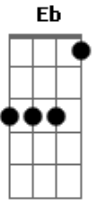

© ukulele-chords.com