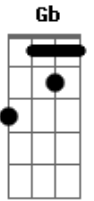

© ukulele-chords.com