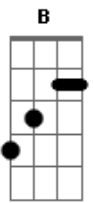

Escucha - Triste Palomita

tom:
B (forma dos acordes no tom de **C**)
Afinação: **E_b A_b D_b G_b B_b E_b**

Esta bien **A**
Hace mucho tiempo que te quieres ir **G_{bm}**
Triste palomita yo te voy a abrir **D**
Tu bella y triste jaula
Que es mi casa **A**
Si te vas **A**
Con tu nueva brisa olvidate de mi **G_{bm}**
Yo mi dulce niña yo me quedo aqui **D**
A

Con tu despedida mori
Escucha

A
Esta bien
Hace mucho tiempo que te quieres ir **G_{bm}**
Triste palomita yo te voy a abrir **D**
Tu bella y triste jaula
Que es mi casa **A**
Si te vas **A**
Con tu nueva brisa olvidate de mi **G_{bm}**
Yo mi dulce niña yo me quedo aqui **D**
A
Con tu despedida mori
Escucha

Acordes

© ukulele-chords.com