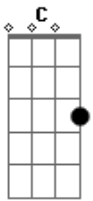

© ukulele-chords.com