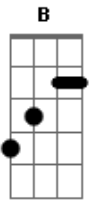

Escucha - Triste Palomita

tom:
B (forma dos acordes no tom de C)
Afinação: Eb Ab Db Gb Bb Eb

Esta bien ^A
Hace mucho tiempo que te quieres ir ^{Gbm}
Triste palomita yo te voy a abrir ^D
Tu bella y triste jaula
Que es mi casa ^A
Si te vas ^A
Con tu nueva brisa olvidate de mi ^{Gbm}
Yo mi dulce niña yo me quedo aqui ^D

Con tu despedida mori
Escucha

^A
Esta bien
Hace mucho tiempo que te quieres ir ^{Gbm}
Triste palomita yo te voy a abrir ^D
Tu bella y triste jaula
Que es mi casa ^A
Si te vas ^A
Con tu nueva brisa olvidate de mi ^{Gbm}
Yo mi dulce niña yo me quedo aqui ^D
Con tu despedida mori ^A
Escucha

Acordes

© ukulele-chords.com