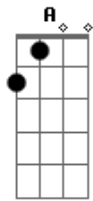

© ukulele-chords.com