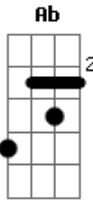

© ukulele-chords.com