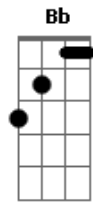

© ukulele-chords.com