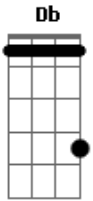

© ukulele-chords.com