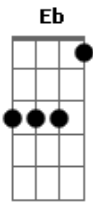

© ukulele-chords.com