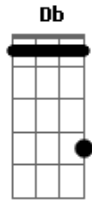

© ukulele-chords.com