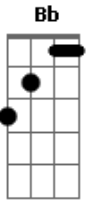

© ukulele-chords.com