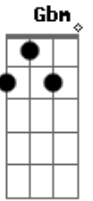

© ukulele-chords.com