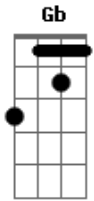

© ukulele-chords.com