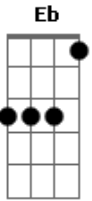

© ukulele-chords.com