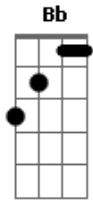

© ukulele-chords.com