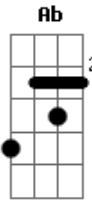

© ukulele-chords.com