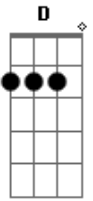

© ukulele-chords.com