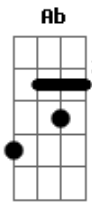

© ukulele-chords.com