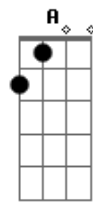

© ukulele-chords.com