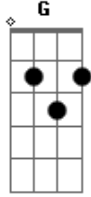

© ukulele-chords.com