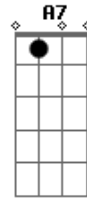

Escoteiros - Para Ser Lobinho

tom:
 C (forma dos acordes no tom de D)
 Afinação: D G C F A D

Para ser Lobinho, é preciso ter
 Uniforme azul e um bonézinho
 É viver agarrado na saia da Kaa

E também do Akelá

Há um mundo bem melhor
 Todo feito pra você
 É um mundo pequenino
 Que a B.P. fez

Acordes

© ukulele-chords.com

© ukulele-chords.com

© ukulele-chords.com

© ukulele-chords.com

© ukulele-chords.com

© ukulele-chords.com