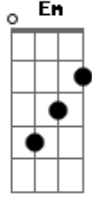

© ukulele-chords.com