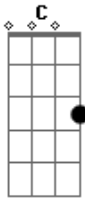

Escoteiros - Para Ser Lobinho

tom:
 C (forma dos acordes no tom de D)
 Afinação: D G C F A D

Para ser Lobinho, é preciso ter
 Uniforme azul e um bonézinho
 É viver agarrado na saia da Kaa

E também do Akelá

Há um mundo bem melhor
 Todo feito pra você
 É um mundo pequenino
 Que a B.P. fez

Acordes

© ukulele-chords.com

© ukulele-chords.com

© ukulele-chords.com

© ukulele-chords.com

© ukulele-chords.com

© ukulele-chords.com