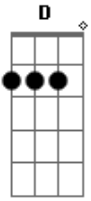

© ukulele-chords.com