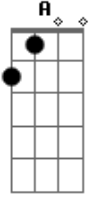

© ukulele-chords.com