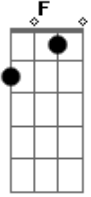

© ukulele-chords.com