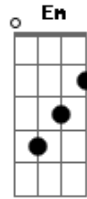

Escoteiros - Para Ser Lobinho

tom:
 C (forma dos acordes no tom de D)
 Afinação: D G C F A D

Para ser Lobinho, é preciso ter
 Uniforme azul e um bonézinho
 É viver agarrado na saia da Kaa

E também do Akelá

Há um mundo bem melhor
 Todo feito pra você
 É um mundo pequenino
 Que a B.P. fez

Acordes

© ukulele-chords.com

© ukulele-chords.com

© ukulele-chords.com

© ukulele-chords.com

© ukulele-chords.com

© ukulele-chords.com