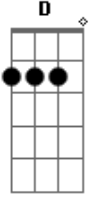

© ukulele-chords.com