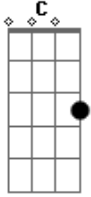

Escoteiros - Para Ser Lobinho

tom:
C (forma dos acordes no tom de D)
Afinação: D G C F A D

Para ser Lobinho, é preciso ter
Uniforme azul e um bonézinho
É viver agarrado na saia da Kaa

E também do Akelá

Há um mundo bem melhor
Todo feito pra você
É um mundo pequenino
Que a B.P. fez

Acordes

© ukulele-chords.com