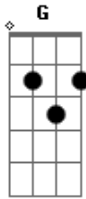

Escoteiros - Para Ser Lobinho

tom:
 C (forma dos acordes no tom de D)
 Afinação: D G C F A D

Para ser Lobinho, é preciso ter
 Uniforme azul e um bonézinho
 É viver agarrado na saia da Kaa

E também do Akelá

Há um mundo bem melhor
 Todo feito pra você
 É um mundo pequenino
 Que a B.P. fez

Acordes

© ukulele-chords.com

© ukulele-chords.com

© ukulele-chords.com

© ukulele-chords.com

© ukulele-chords.com

© ukulele-chords.com