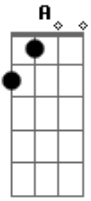

© ukulele-chords.com