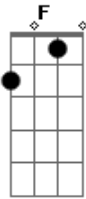

Escoteiros - Para Ser Lobinho

tom:
 C (forma dos acordes no tom de D)
 Afinação: D G C F A D

Para ser Lobinho, é preciso ter
 Uniforme azul e um bonézinho
 É viver agarrado na saia da Kaa

E também do Akelá

Há um mundo bem melhor
 Todo feito pra você
 É um mundo pequenino
 Que a B.P. fez

Acordes

© ukulele-chords.com

© ukulele-chords.com

© ukulele-chords.com

© ukulele-chords.com

© ukulele-chords.com

© ukulele-chords.com