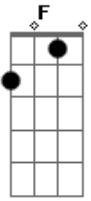

© ukulele-chords.com