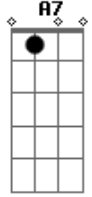

© ukulele-chords.com