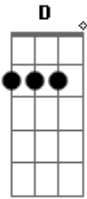

Escoteiros - Para Ser Lobinho

tom:
 C (forma dos acordes no tom de D)
 Afinação: D G C F A D

Para ser Lobinho, é preciso ter
 Uniforme azul e um bonézinho
 É viver agarrado na saia da Kaa

E também do Akelá

Há um mundo bem melhor
 Todo feito pra você
 É um mundo pequenino
 Que a B.P. fez

Acordes

© ukulele-chords.com

© ukulele-chords.com

© ukulele-chords.com

© ukulele-chords.com

© ukulele-chords.com

© ukulele-chords.com