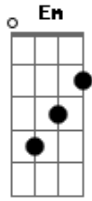

© ukulele-chords.com