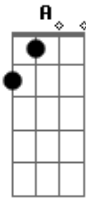

Escoteiros - Para Ser Lobinho

tom:
 C (forma dos acordes no tom de D)
 Afinação: D G C F A D

Para ser Lobinho, é preciso ter
 Uniforme azul e um bonézinho
 É viver agarrado na saia da Kaa

E também do Akelá

Há um mundo bem melhor
 Todo feito pra você
 É um mundo pequenino
 Que a B.P. fez

Acordes

© ukulele-chords.com

© ukulele-chords.com

© ukulele-chords.com

© ukulele-chords.com

© ukulele-chords.com

© ukulele-chords.com