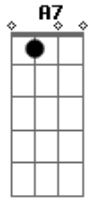

© ukulele-chords.com