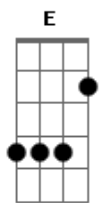

Escola de Samba Unidos do Verde e Prata - Bruxarias e Criaturas Místicas de Um Reino Encantado

Tom: E

E
Rufom-se os sons dos tambores
E7 Gbm
O miticismo paira no ar
B Dbm Eb
Repulsando a Fúria
Eb E Gbm
Celebra a bruxaria
E Gbm B
Verde e Prata é pura magia
E
No céu eclode o esplendor
E7 Gbm
A estrela novamente brilhou
B E
Tantos mistérios desvendados
Gbm A B
O reino encantado despertooooou
E
No uivar das criaturas
E7 A
As luzes irão se apagar
Gbm B
Duendes e fadas, bruxas malvadas
Gbm A B
Histórias vão te amedrontaaaaar
E
As bruxas vão lhe mostrar
E7 Gbm
O amor por esse manto
B Gbm
E depois, te enfeitiçar
A B
Com a grandeza deste seu encanto...
E B Dbm Eb E Gbm
Mistura os ingredientes, da antiga poção
B A E

Ressurge toda a maldição.

E E7
O caldeirão vai ferver
Gbm A B E
O ritual começou, a verde e prata chegou
E7 Gbm
Trazendo na avenida, samba e emoção
A B E
Pra enfeitiçar o seu coração
E Gbm
Imensa...energia que nessa terra perpetuou
B A B
E assombra, toda exatidão desse lugaaaaar
Dbm Gbm
Solte a sua euforia
B E
uma sina nessa terra enxergar
Dbm Gbm
exalando imaginação
B E
grandes fantasias criou
E7 Gbm
O sonho me faz delirar
B E
Cultiva alegria e vida na passarela
A B E
Explosao de amor se faz
E7
Os vampiros virão
Gbm
Sua mordida é letal,
B E
Festejar no carnaval
E7 Gbm
A minha essência assim resgata,
B A E
Vestindo essas cores verde e prata

Acordes

© ukulele-chords.com