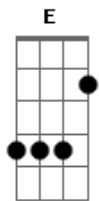

Escola de Samba Unidos do Verde e Prata - Bruxarias e Criaturas Místicas de Um Reino Encantado

Tom: E

E
Rufom-se os sons dos tambores
E7 Gbm
O miticismo paira no ar
B Dbm Eb
Repulsando a Fúria
Eb E Gbm
Celebra a bruxaria
E Gbm B
Verde e Prata é pura magia
E
No céu eclode o esplendor
E7 Gbm
A estrela novamente brilhou
B E
Tantos mistérios desvendados
Gbm A B
O reino encantado despertooooou
E
No uivar das criaturas
E7 A
As luzes irão se apagar
Gbm B
Duendes e fadas, bruxas malvadas
Gbm A B
Histórias vão te amedrontaaaaar
E
As bruxas vão lhe mostrar
E7 Gbm
O amor por esse manto
B Gbm
E depois, te enfeitiçar
A B
Com a grandeza deste seu encanto...
E B Dbm Eb E Gbm
Mistura os ingredientes, da antiga poção
B A E

Ressurge toda a maldição.

E E7
O caldeirão vai ferver
Gbm A B E
O ritual começou, a verde e prata chegou
E7 Gbm
Trazendo na avenida, samba e emoção
A B E
Pra enfeitiçar o seu coração
E Gbm
Imensa...energia que nessa terra perpetuou
B A B
E assombra, toda exatidão desse lugaaaaar
Dbm Gbm
Solte a sua euforia
B E
uma sina nessa terra enxergar
Dbm Gbm
exalando imaginação
B E
grandes fantasias criou
E7 Gbm
O sonho me faz delirar
B E
Cultiva alegria e vida na passarela
A B E
Explosao de amor se faz
E7
Os vampiros virão
Gbm
Sua mordida é letal,
B E
Festejar no carnaval
E7 Gbm
A minha essência assim resgata,
B A E
Vestindo essas cores verde e prata

Acordes

© ukulele-chords.com