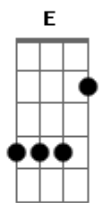

Escola de Samba Unidos do Verde e Prata - Bruxarias e Criaturas Místicas de Um Reino Encantado

Tom: E

E
Rufom-se os sons dos tambores
E7 Gbm
O miticismo paira no ar
B Dbm Eb
Repulsando a Fúria
Eb E Gbm
Celebra a bruxaria
E Gbm B
Verde e Prata é pura magia
E
No céu eclode o esplendor
E7 Gbm
A estrela novamente brilhou
B E
Tantos mistérios desvendados
Gbm A B
O reino encantado despertooooooooo
E
No uivar das criaturas
E7 A
As luzes irão se apagar
Gbm B
Duendes e fadas, bruxas malvadas
Gbm A B
Histórias vão te amedrontaaaaar
E
As bruxas vão lhe mostrar
E7 Gbm
O amor por esse manto
B Gbm
E depois, te enfeitiçar
A B
Com a grandeza deste seu encanto...
E B Dbm Eb E Gbm
Mistura os ingredientes, da antiga poção
B A E

Ressurge toda a maldição.

E E7
O caldeirão vai ferver
Gbm A B E
O ritual começou, a verde e prata chegou
E7 Gbm
Trazendo na avenida, samba e emoção
A B E
Pra enfeitiçar o seu coração
E Gbm
Imensa...energia que nessa terra perpetuou
B A B
E assombra, toda exatidão desse lugaaaaar
Dbm Gbm
Solte a sua euforia
B E
uma sina nessa terra enxergar
Dbm Gbm
exalando imaginação
B E
grandes fantasias criou
E7 Gbm
O sonho me faz delirar
B E
Cultiva alegria e vida na passarela
A B E
Explosao de amor se faz
E7
Os vampiros virão
Gbm
Sua mordida é letal,
B E
Festejar no carnaval
E7 Gbm
A minha essência assim resgata,
B A E
Vestindo essas cores verde e prata

Acordes

© ukulele-chords.com