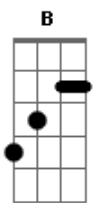

© ukulele-chords.com