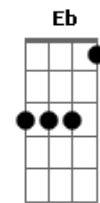

© ukulele-chords.com