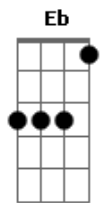

© ukulele-chords.com