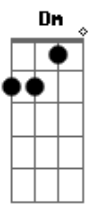

© ukulele-chords.com