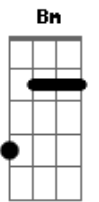

© ukulele-chords.com