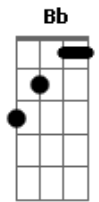

© ukulele-chords.com