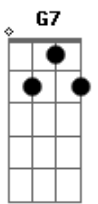

G7 C
É bara ô, elegbará!

Bm7 E7 Am C
Lá na encruza, a esperança acendeu

Bm7 E7 Am E7
Firmei o ponto, grande rio sou eu!

Am C Am A7 Dm
Adakê Exu, Exu é odorá!

G7 C
É bara ô, elegbará!

Bm7 E7 Am C
Lá na encruza, onde a flor nasceu raiz

F E7 Am E7
Eu levo fé nesse povo que diz

Acordes

© ukulele-chords.com

© ukulele-chords.com

© ukulele-chords.com

© ukulele-chords.com

© ukulele-chords.com

© ukulele-chords.com