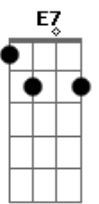

G7 C
É bara ô, elegbará!

Bm7 E7 Am C
Lá na encruza, a esperança acendeu

Bm7 E7 Am E7
Firmei o ponto, grande rio sou eu!

Am C Am A7 Dm
Adakê Exu, Exu é odorá!

G7 C
É bara ô, elegbará!

Bm7 E7 Am C
Lá na encruza, onde a flor nasceu raiz

F E7 Am E7
Eu levo fé nesse povo que diz

Acordes

© ukulele-chords.com

© ukulele-chords.com

© ukulele-chords.com

© ukulele-chords.com

© ukulele-chords.com

© ukulele-chords.com