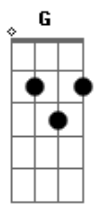

© ukulele-chords.com