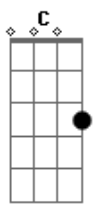

© ukulele-chords.com