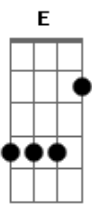

Escândalo Fônico - Além do Limite

Tom: D

O qual te fez, ver o mal, que te conduz para a perdição

m [Intro] Dm D E F E F E
Dm A Bb G A F G E D

Dm C A Am
Você sempre chorou demais
Dm C A C
Você sempre se amou além

Dm C Bb Am
Meu bem você, deixou de ver, o que te faz feliz já não me faz bem

Dm Em Am
Além do que, eu pretendia amar
F G
Além do espaço do meu peito

Dm C Bb Am
Sempre assim, olhando para os pés, tropeça no silêncio e desaba em solidão

Dm Em Am
Além até do céu
F G
Aquém de quem te quer

Dm C Bb Am
Fez o que, pensou que era o bem, permitiu o lado escuro do seu coração

Dm C Bb Am

Acordes

© ukulele-chords.com

© ukulele-chords.com

© ukulele-chords.com