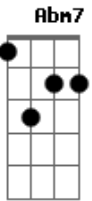

© ukulele-chords.com