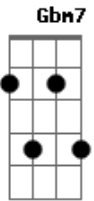

© ukulele-chords.com