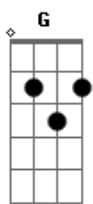

Esaú Santana - Herói Urbano

Tom: G
Intro: D G D G
D Gbm Em7
Amanhecer sorrindo depois de muito chorar
D Gbm Em7
É uma virtude muito maior do que se vê
D Gbm Em7
Tentar de novo, cair de novo e levantar
D Gbm Em7
Apostar tudo em si sem ninguém apostando em você

D Gbm Em7
É assim que se faz um herói urbano
D Gbm Em7
Sem holofotes continuará lutando

D G
Sim valorize as cicatrizes
Bm A Em7
São os sinais que você insistiu
D G
Naquela luta, batalha dura
Bm A Em7
Mas Deus te deu história pra contar
D G D G
E aqui está você

D Gbm Em7
Ver tudo mundo se dando bem, sendo feliz em tudo
D Gbm Em7
E você assim perceber que não é todo mundo

D
Mas não desistir
Gbm Em7
E em busca ir da sua felicidade
D
Não é acertar na primeira
Gbm Em7
Mas continuar tentando que faz um herói de verdade

D G
Sim valorize as cicatrizes
Bm A Em7
São os sinais que você insistiu
D G
Naquela luta, batalha dura
Bm A Em7
Mas que te deu história pra contar
D G
Sim valorize as cicatrizes
Bm A Em7
São os sinais que você insistiu
D G
Naquela luta, batalha dura
Bm A Em7
Mas que te deu história pra contar

D G
E aqui está você
D G
E aqui está você
D
E aqui está você

Acordes

© ukulele-chords.com