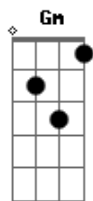

© ukulele-chords.com