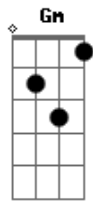

© ukulele-chords.com