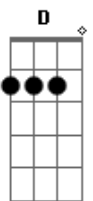

Erreway - Vuelo Solo

tom:

Intro: D E Gm C

D Gb
Podia decirte hoy
Bm A
Que nunca te olvide
G D
Te veo junto a el
Em A
Y me duele la piel

D Gb
Podría ser, tal vez
Bm A
Que a veces me recuerdes
G D
Quiza la ultima vez
Em A
Cuando te dije adiós

G Gb
No se porque
Bm E
Me fui de tí
Em
Miedo de amar
Gb
Miedo a sentir
Gm
Miedo a perder
A
Miedo a vivir

D
Y vuelo solo
Am G
Un pájaro sin nido
D
Y vuelo solo
Am G
Inmenso es mi vacio
C D
Y vuelo solo
Gb Bm E
Tan ciego y malherido
Em
Necesito tus alas
G
Ven a volar conmigo
D
Sino, vuelo solo

(D E Gm C)

D Gb
Y no puedo negar
Bm A
Desierto estoy sin ti
G D
Los besos que le das

Acordes

© ukulele-chords.com