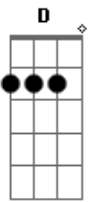

Erreway - Vuelo Solo

tom:

Intro: D E Gm C

D Gb
Podia decirte hoy
Bm A
Que nunca te olvide
G D
Te veo junto a el
Em A
Y me duele la piel

D Gb
Podría ser, tal vez
Bm A
Que a veces me recuerdes
G D
Quiza la ultima vez
Em A
Cuando te dije adiós

G Gb
No se porque
Bm E
Me fui de tí
Em
Miedo de amar
Gb
Miedo a sentir
Gm
Miedo a perder
A
Miedo a vivir

D
Y vuelo solo
Am G
Un pájaro sin nido
D
Y vuelo solo
Am G
Inmenso es mi vacio
C D
Y vuelo solo
Gb Bm E
Tan ciego y malherido
Em
Necesito tus alas
G
Ven a volar conmigo
D
Sino, vuelo solo

(D E Gm C)

D Gb
Y no puedo negar
Bm A
Desierto estoy sin ti
G D
Los besos que le das

Acordes

© ukulele-chords.com