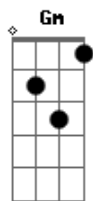

Erreway - Vuelo Solo

tom:

Intro: D E Gm C

D Gb
Podia decirte hoy
Bm A
Que nunca te olvide
G D
Te veo junto a el
Em A
Y me duele la piel

D Gb
Podría ser, tal vez
Bm A
Que a veces me recuerdes
G D
Quiza la ultima vez
Em A
Cuando te dije adiós

G Gb
No se porque
Bm E
Me fui de tí
Em
Miedo de amar
Gb
Miedo a sentir
Gm
Miedo a perder
A
Miedo a vivir

D
Y vuelo solo
Am G
Un pájaro sin nido
D
Y vuelo solo
Am G
Inmenso es mi vacio
C D
Y vuelo solo
Gb Bm E
Tan ciego y malherido
Em
Necesito tus alas
G
Ven a volar conmigo
D
Sino, vuelo solo

(D E Gm C)

D Gb
Y no puedo negar
Bm A
Desierto estoy sin ti
G D
Los besos que le das

Acordes

© ukulele-chords.com

© ukulele-chords.com

© ukulele-chords.com

© ukulele-chords.com

© ukulele-chords.com