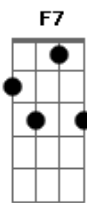

© ukulele-chords.com