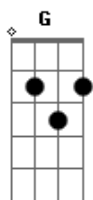

Eron dos teclados - Tutu Chora

tom:

Intro: C G Dm F

C G Dm
Quero vê o cara macho que não chora

F C
Quando à mulher dis que vai embora

C G Dm
Quero se tu é forte agora

F C
Quando ela dis estou caindo fora

C G Dm
Quero vê o cara macho que não chora

F C
Quando à mulher dis que vai embora

C G Dm
Quero vê se tu é forte agora

F C

Quando ela dis estou caindo fora

[Refrão]

C G Dm
Olha tutu chora,tutu chora

F C
Quando ela dis estou indo embora

C G Dm
Olha tutu chora,tutu chora

F C
Quando ela dis estou caindo fora

C G Dm
Olha tutu chora,tutu chora

F C
Quando ela dis estou indo embora

C G Dm
Olha tutu chora,tutu chora

F C
Quando ela dis estou caindo fora

Acordes

© ukulele-chords.com