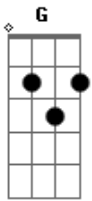

© ukulele-chords.com