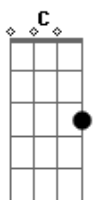

Eron dos teclados - Tutu Chora

tom:

Intro: C G Dm F

C G Dm
Quero vê o cara macho que não chora

F C
Quando à mulher dis que vai embora

C G Dm
Quero se tu é forte agora

F C
Quando ela dis estou caindo fora

C G Dm
Quero vê o cara macho que não chora

F C
Quando à mulher dis que vai embora

C G Dm
Quero vê se tu é forte agora

F C

Quando ela dis estou caindo fora

[Refrão]

C G Dm
Olha tutu chora,tutu chora

F C
Quando ela dis estou indo embora

C G Dm
Olha tutu chora,tutu chora

F C
Quando ela dis estou caindo fora

C G Dm
Olha tutu chora,tutu chora

F C
Quando ela dis estou indo embora

C G Dm
Olha tutu chora,tutu chora

F C
Quando ela dis estou caindo fora

Acordes

© ukulele-chords.com