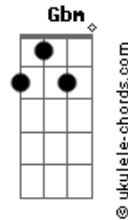

Ernanimusico - Se É Assim

tom:

Intro: E B Dbm A B

E B Quando a estrela cai e a noite traz
 Dbm O vazio de um olhar
 A B Que podia estar aqui
 E B Pelas marcas que tenho agora
 Dbm A Abm O caminho eu escolhi, eu escolhi

[Pré-Refrão]

Gbm Badd9 Sinto falta de nós dois
 Gbm Badd9 Quanta vida você trouxe
 Gbm Badd9 Quantas horas me roubou
 Gbm Badd9

Acordes

De um cálice de vinho a uma noite de amor

[Refrão]

E Aadd9 E Eu não quero mais ouvir, tanta explicação
 Aadd9 Gbm De que o tempo é pouco pra dividir o coração
 Badd9 Gbm Se é assim, se é assim me deixe ficar só
 Badd9 E Se é assim, se é assim, vou tentar viver melhor