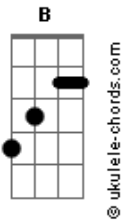

Ernanimusico - Se É Assim

tom:

Intro: E B Dbm A B

E B Quando a estrela cai e a noite traz
 Dbm O vazio de um olhar
 A B Que podia estar aqui
 E B Pelas marcas que tenho agora
 Dbm A Abm O caminho eu escolhi, eu escolhi

[Pré-Refrão]

Gbm Badd9 Sinto falta de nós dois
 Gbm Badd9 Quanta vida você trouxe
 Gbm Badd9 Quantas horas me roubou
 Gbm Badd9

Acordes

De um cálice de vinho a uma noite de amor

[Refrão]

E Aadd9 E Eu não quero mais ouvir, tanta explicação
 Aadd9 Gbm De que o tempo é pouco pra dividir o coração
 Badd9 Gbm Se é assim, se é assim me deixe ficar só
 Badd9 E Se é assim, se é assim, vou tentar viver melhor

[Solo] B Dbm A B E B Dbm A B

E B O sentimento voa e eu me lembro
 Dbm A B De sorrisos em um bar, ao som de um violão
 E B Com a cara e a coragem de quem ama
 Dbm A Abm Sem dúvida no olhar, no olhar