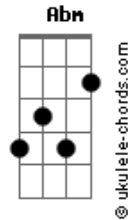

Ernanimusico - Se É Assim

tom:

Intro: E B Dbm A B

E B Quando a estrela cai e a noite traz
 Dbm O vazio de um olhar
 A B Que podia estar aqui
 E B Pelas marcas que tenho agora
 Dbm A Abm O caminho eu escolhi, eu escolhi

[Pré-Refrão]

Gbm Badd9 Sinto falta de nós dois
 Gbm Badd9 Quanta vida você trouxe
 Gbm Badd9 Quantas horas me roubou
 Gbm Badd9

Acordes

De um cálice de vinho a uma noite de amor

[Refrão]

E Aadd9 E Eu não quero mais ouvir, tanta explicação
 Aadd9 Gbm De que o tempo é pouco pra dividir o coração
 Badd9 Gbm Se é assim, se é assim me deixe ficar só
 Badd9 E Se é assim, se é assim, vou tentar viver melhor

[Solo] B Dbm A B E B Dbm A B

E B O sentimento voa e eu me lembro
 Dbm A B De sorrisos em um bar, ao som de um violão
 E B Com a cara e a coragem de quem ama
 Dbm A Abm Sem dúvida no olhar, no olhar