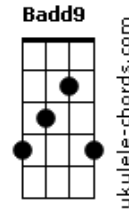

Ernanimusico - Se É Assim

tom:

Intro: E B Dbm A B

E B Quando a estrela cai e a noite traz
 Dbm O vazio de um olhar
 A B Que podia estar aqui
 E B Pelas marcas que tenho agora
 Dbm A Abm O caminho eu escolhi, eu escolhi

[Pré-Refrão]

Gbm Badd9 Sinto falta de nós dois
 Gbm Badd9 Quanta vida você trouxe
 Gbm Badd9 Quantas horas me roubou
 Gbm Badd9

Acordes

De um cálice de vinho a uma noite de amor

[Refrão]

E Aadd9 E Eu não quero mais ouvir, tanta explicação
 Aadd9 Gbm De que o tempo é pouco pra dividir o coração
 Badd9 Gbm Se é assim, se é assim me deixe ficar só
 Badd9 E Se é assim, se é assim, vou tentar viver melhor

[Solo] B Dbm A B E B Dbm A B

E B O sentimento voa e eu me lembro
 Dbm A B De sorrisos em um bar, ao som de um violão
 E B Com a cara e a coragem de quem ama
 Dbm A Abm Sem dúvida no olhar, no olhar