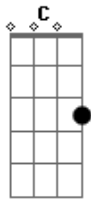

© ukulele-chords.com