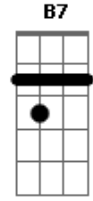

© ukulele-chords.com