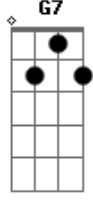

© ukulele-chords.com