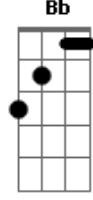

© ukulele-chords.com