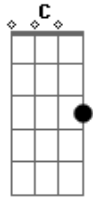

© ukulele-chords.com