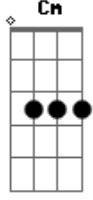

[Terceira Parte]

L'amore vero ^{Cm}
Viene una volta sola ^D
Rimette tutto in discussione ^{Eb}
Ogni tuo passo ogni parola ^{D G7}
^{Fm7}

E interroghi un amico ^{Bb7}
E chiedi ad un dottore ^{Fm7 Bb7}
E sa perché finisce ^{Cm G7 Eb G7}
L'amore vero
[Final] ^{Cm G7 Eb G7 Cm}

Acordes

© ukulele-chords.com