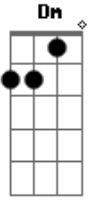

© ukulele-chords.com