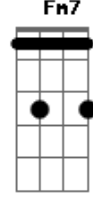

© ukulele-chords.com