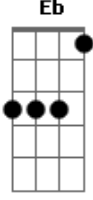

© ukulele-chords.com