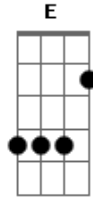

© ukulele-chords.com