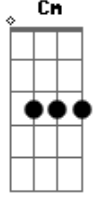

[Terceira Parte]

L'amore vero ^{Cm}
Viene una volta sola ^D
Rimette tutto in discussione ^{Eb}
Ogni tuo passo ogni parola ^D ^{G7}
^{Fm7}

E interroghi un amico ^{Bb7}
E chiedi ad un dottore ^{Fm7} ^{Bb7}
E sa perché finisce ^{Cm} ^{G7} ^{Eb} ^{G7}
L'amore vero
[Final] ^{Cm} ^{G7} ^{Eb} ^{G7} ^{Cm}

Acordes

© ukulele-chords.com