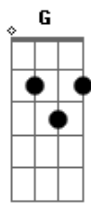

Ermal Meta - Piccola Anima (part. Elisa)

Tom: Db

(forma dos acordes no tom de G)
Capostrate na 6ª casa

[Primeira Parte]

Am F C
Piccola anima
Am F C
Che fuggi come se
Am F C
Fossi un passero
F G Em
Spaventato a morte
Am F C
Qualcuno è qui per te
Am F C
Se guardi bene ce l'hai di fronte
Am F C
Fugge anche lui per non dover scappare
F G Em
Se guardi bene ti sto di fronte
F G Am
Se parli piano, ti sento forte

[Refrão]

F G Em
Quello che voglio io da te
F G Am
Non sarà facile spiegare
F G Em Am
Non so nemmeno dove e perché hai perso le parole
Bb F G
Ma se tu vai via, porti i miei occhi con te

[Segunda Parte]

Am F C
Piccola anima
Am F C
La luce dei lampioni ti accompagna a casa
Am F C
Innamorata e sola.

(F G Em)
(F G Am)

[Refrão]

F G Em
Quello che voglio io da te
Am
Non lo so spiegare
Bb F G
Ma se tu vai via, porti i miei sogni con te

Am F C
Piccola anima
F G Am
Tu non sei per niente piccola

Acordes

© ukulele-chords.com