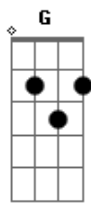

Ermal Meta - Piccola Anima (part. Elisa)

Tom: Db

(forma dos acordes no tom de G)
Capostrate na 6ª casa

[Primeira Parte]

Am F C
Piccola anima
Am F C
Che fuggi come se
Am F C
Fossi un passero
F G Em
Spaventato a morte
Am F C
Qualcuno è qui per te
Am F C
Se guardi bene ce l'hai di fronte
Am F C
Fugge anche lui per non dover scappare
F G Em
Se guardi bene ti sto di fronte
F G Am
Se parli piano, ti sento forte

[Refrão]

F G Em
Quello che voglio io da te
F G Am
Non sarà facile spiegare
F G Em Am
Non so nemmeno dove e perché hai perso le parole
Bb F G
Ma se tu vai via, porti i miei occhi con te

[Segunda Parte]

Am F C
Piccola anima
Am F C
La luce dei lampioni ti accompagna a casa
Am F C
Innamorata e sola.

(F G Em)
(F G Am)
[Refrão]

F G Em
Quello che voglio io da te
Am
Non lo so spiegare
Bb F G
Ma se tu vai via, porti i miei sogni con te

Am F C
Piccola anima
F G Am
Tu non sei per niente piccola

Acordes

© ukulele-chords.com