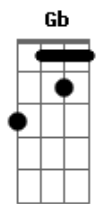

© ukulele-chords.com