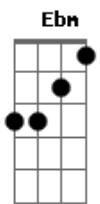

© ukulele-chords.com