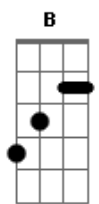

Érlon Péricles - Amigos do Tempo Antigo

tom:

Intro: **Abm** **Gb7** **B** **Gbm**
Abm **Gb** **E** **Ebm** **Dbm** **B**

B
Parceiro véio, sou franco e te digo
Se tiver peleia conta comigo
Lá no meu rancho tu tens um abrigo
Irmão das cruzadas lá do tempo antigo
Eu topo a parada por qualquer motivo
Parceiro de festa, também pro perigo
Arrastando esporas de aço batido
Temo sempre pronto para uma falta enviado!
O ajôjo que nos une nesse ritual primitivo
Nessa cantiga da vida, que hoje reparto contigo

Abm **Gb7**
Tem que dar valor... Para os amigos
B
Tem que dar valor... Para os amigos
Gb7
Tem que dar valor... Para os amigos
B
Inda mais aqueles do tempo antigo
Se faltar um troco aqui te consigo
Um facão de três listras e um quarto de chibo
Gb7 **Gb**
Um abraço justo e um aperitivo
B
Cavalo encilhado pra bater estribo
Sei que desse jeito "semo" parecido
Abm **Gb7**
É no mano a mano, no mesmo efetivo

Acordes

© ukulele-chords.com