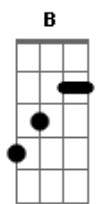

Érlon Péricles - Amigos do Tempo Antigo

tom:

Intro: **B**
Abm Gb7 B Gbm
Abm Gb E Ebm Dbm B

B
Parceiro véio, sou franco e te digo
Abm Gb
Se tiver peleia conta comigo
Lá no meu rancho tu tens um abrigo
B
Irmão das cruzadas lá do tempo antigo
Eu topo a parada por qualquer motivo
Abm Gb
Parceiro de festa, também pro perigo
Gb7
Arrastando esporas de aço batido
B
Temo sempre pronto para uma falta enviado!
E B
O ajôjo que nos une nesse ritual primitivo
Gb7 E Ebm Dbm B
Nessa cantiga da vida, que hoje reparto contigo

Abm Gb7
Tem que dar valor... Para os amigos
B
Tem que dar valor... Para os amigos
Gb7
Tem que dar valor... Para os amigos
B
Inda mais aqueles do tempo antigo
Se faltar um troco aqui te consigo
Abm Gb
Um facão de três listras e um quarto de chibo
Gb7
Um abraço justo e um aperitivo
B
Cavalo encilhado pra bater estribo
Sei que desse jeito "semo" parecido
Abm Gb7
É no mano a mano, no mesmo efetivo

Acordes

© ukulele-chords.com