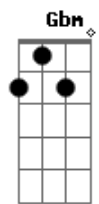

© ukulele-chords.com