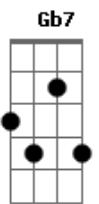

© ukulele-chords.com