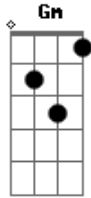

Erlison Galvão - Guardai Me o Deus

tom:

F

F C Dm Gm F

Guardai-me, ó Deus, porque em vós me refugio!

Em vós me refugio

Dm C Bb
Ó Senhor, sois minha herança e minha taça

Dm C G
Meu destino está seguro em vossas mãos!

Bb C
Tenho sempre o Senhor ante meus olhos

Bb C
Pois se o tenho a meu lado não vacilo

Dm C Bb
Eis porque meu coração está em festa

Acordes

© ukulele-chords.com

© ukulele-chords.com

© ukulele-chords.com

© ukulele-chords.com

© ukulele-chords.com

© ukulele-chords.com

Dm C G
Minha alma rejubila de alegria
E até meu corpo no repouso está tranquilo
Pois não haveis de me deixar entregue à morte
Bb C
Bb C
Bb C
Bb C
Dm C Bb
Vós me ensinai vosso caminho para a vida
Dm C G
Junto a vós, felicidade sem limites
Bb C
Delícia eterna e alegria ao vosso lado!
Bb C
Delícia eterna e alegria ao vosso lado!