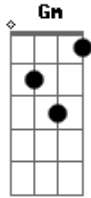

Erlison Galvão - Guardai Me o Deus

tom:

F

F C Dm Gm F

Guardai-me, ó Deus, porque em vós me refugio!

Em vós me refugio

Dm C Bb
Ó Senhor, sois minha herança e minha taça

Dm C G
Meu destino está seguro em vossas mãos!

Bb C
Tenho sempre o Senhor ante meus olhos

Bb C
Pois se o tenho a meu lado não vacilo

Dm C Bb
Eis porque meu coração está em festa

Acordes

© ukulele-chords.com

© ukulele-chords.com

© ukulele-chords.com

© ukulele-chords.com

© ukulele-chords.com

© ukulele-chords.com

Dm C G
Minha alma rejubila de alegria
E até meu corpo no repouso está tranquilo
Bb C
Pois não haveis de me deixar entregue à morte
Bb C
Nem vosso amigo conhecer a corrupção
Dm C Bb
Vós me ensinai vosso caminho para a vida
Dm C G
Junto a vós, felicidade sem limites
Bb C
Delícia eterna e alegria ao vosso lado!
Bb C
Delícia eterna e alegria ao vosso lado!