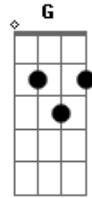

Erlison Galvão - Guardai Me o Deus

tom:

F

F C Dm Gm F

Guardai-me, ó Deus, porque em vós me refugio!

Em vós me refugio

Dm C Bb
Ó Senhor, sois minha herança e minha taça

Dm C G
Meu destino está seguro em vossas mãos!

Bb C
Tenho sempre o Senhor ante meus olhos

Bb C
Pois se o tenho a meu lado não vacilo

Dm C Bb
Eis porque meu coração está em festa

Acordes

© ukulele-chords.com

© ukulele-chords.com

© ukulele-chords.com

© ukulele-chords.com

© ukulele-chords.com

© ukulele-chords.com

Dm C G
Minha alma rejubila de alegria
E até meu corpo no repouso está tranquilo
Pois não haveis de me deixar entregue à morte
Bb C
Bb C
Bb C
Bb C
Dm C Bb
Vós me ensinai vosso caminho para a vida
Dm C G
Junto a vós, felicidade sem limites
Bb C
Delícia eterna e alegria ao vosso lado!
Bb C
Delícia eterna e alegria ao vosso lado!