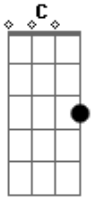

Erlison Galvão - Guardai Me o Deus

tom:

F

F C Dm Gm F

Guardai-me, ó Deus, porque em vós me refugio!

Em vós me refugio

Dm C Bb
Ó Senhor, sois minha herança e minha taça

Dm C G
Meu destino está seguro em vossas mãos!

Bb C
Tenho sempre o Senhor ante meus olhos

Bb C
Pois se o tenho a meu lado não vacilo

Dm C Bb
Eis porque meu coração está em festa

Acordes

© ukulele-chords.com

© ukulele-chords.com

© ukulele-chords.com

© ukulele-chords.com

© ukulele-chords.com

© ukulele-chords.com

Dm C G
Minha alma rejubila de alegria
E até meu corpo no repouso está tranquilo
Bb C
Pois não haveis de me deixar entregue à morte
Bb C
Nem vosso amigo conhecer a corrupção
Dm C Bb
Vós me ensinai vosso caminho para a vida
Dm C G
Junto a vós, felicidade sem limites
Bb C
Delícia eterna e alegria ao vosso lado!
Bb C
Delícia eterna e alegria ao vosso lado!