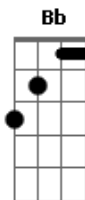

# Erlison Galvão - Guardai Me o Deus

tom:

F

F C Dm Gm F

Guardai-me, ó Deus, porque em vós me refugio!

Em vós me refugio

Dm C Bb

Ó Senhor, sois minha herança e minha taça

## Acordes

© ukulele-chords.com

© ukulele-chords.com

© ukulele-chords.com

© ukulele-chords.com

© ukulele-chords.com

© ukulele-chords.com

Dm C G  
Minha alma rejubila de alegria  
Bb C  
E até meu corpo no repouso está tranquilo  
Bb C  
Pois não haveis de me deixar entregue à morte  
Bb C  
Nem vosso amigo conhecer a corrupção  
Dm C Bb  
Vós me ensinai vosso caminho para a vida  
Dm C G  
Junto a vós, felicidade sem limites  
Bb C  
Delícia eterna e alegria ao vosso lado!  
Bb C  
Delícia eterna e alegria ao vosso lado!