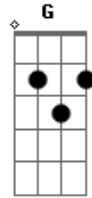

Erlison Galvão - Guardai Me o Deus

tom:

F

F C Dm Gm F

Guardai-me, ó Deus, porque em vós me refugio!

Em vós me refugio

Dm C Bb
Ó Senhor, sois minha herança e minha taça

Dm C G
Meu destino está seguro em vossas mãos!

Bb C
Tenho sempre o Senhor ante meus olhos

Bb C
Pois se o tenho a meu lado não vacilo

Dm C Bb
Eis porque meu coração está em festa

Acordes

© ukulele-chords.com

© ukulele-chords.com

© ukulele-chords.com

© ukulele-chords.com

© ukulele-chords.com

© ukulele-chords.com

Dm C G
Minha alma rejubila de alegria
E até meu corpo no repouso está tranquilo
Bb C
Pois não haveis de me deixar entregue à morte
Bb C
Nem vosso amigo conhecer a corrupção
Dm C Bb
Vós me ensinai vosso caminho para a vida
Dm C G
Junto a vós, felicidade sem limites
Bb C
Delícia eterna e alegria ao vosso lado!
Bb C
Delícia eterna e alegria ao vosso lado!