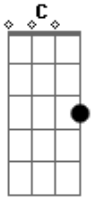

Erlison Galvão - Guardai Me o Deus

tom:

F

F C Dm Gm F

Guardai-me, ó Deus, porque em vós me refugio!

Em vós me refugio

Dm C Bb
Ó Senhor, sois minha herança e minha taça

Dm C G
Meu destino está seguro em vossas mãos!

Bb C
Tenho sempre o Senhor ante meus olhos

Bb C
Pois se o tenho a meu lado não vacilo

Dm C Bb
Eis porque meu coração está em festa

Acordes

© ukulele-chords.com

© ukulele-chords.com

© ukulele-chords.com

© ukulele-chords.com

© ukulele-chords.com

© ukulele-chords.com

Dm C G
Minha alma rejubila de alegria
E até meu corpo no repouso está tranquilo
Pois não haveis de me deixar entregue à morte
Bb C
Bb C
Bb C
Bb C
Dm C Bb
Vós me ensinai vosso caminho para a vida
Dm C G
Junto a vós, felicidade sem limites
Bb C
Delícia eterna e alegria ao vosso lado!
Bb C
Delícia eterna e alegria ao vosso lado!