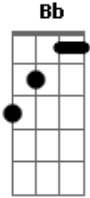

Erlison Galvão - Guardai Me o Deus

tom:

F

F C Dm Gm F

Guardai-me, ó Deus, porque em vós me refugio!

Em vós me refugio

Dm C Bb
Ó Senhor, sois minha herança e minha taça

Dm C G
Meu destino está seguro em vossas mãos!

Bb C
Tenho sempre o Senhor ante meus olhos

Bb C
Pois se o tenho a meu lado não vacilo

Dm C Bb
Eis porque meu coração está em festa

Acordes

© ukulele-chords.com

© ukulele-chords.com

© ukulele-chords.com

© ukulele-chords.com

© ukulele-chords.com

© ukulele-chords.com

Dm C G
Minha alma rejubila de alegria
E até meu corpo no repouso está tranquilo
Bb C
Pois não haveis de me deixar entregue à morte
Bb C
Nem vosso amigo conhecer a corrupção
Dm C Bb
Vós me ensinai vosso caminho para a vida
Dm C G
Junto a vós, felicidade sem limites
Bb C
Delícia eterna e alegria ao vosso lado!
Bb C
Delícia eterna e alegria ao vosso lado!