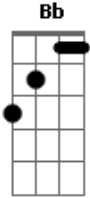

Erlison Galvão - Guardai Me o Deus

tom:

F

F C Dm Gm F

Guardai-me, ó Deus, porque em vós me refugio!

Em vós me refugio

Dm C Bb
Ó Senhor, sois minha herança e minha taça

Dm C G
Meu destino está seguro em vossas mãos!

Bb C
Tenho sempre o Senhor ante meus olhos

Bb C
Pois se o tenho a meu lado não vacilo

Dm C Bb
Eis porque meu coração está em festa

Acordes

© ukulele-chords.com

© ukulele-chords.com

© ukulele-chords.com

© ukulele-chords.com

© ukulele-chords.com

© ukulele-chords.com

Dm C G
Minha alma rejubila de alegria
E até meu corpo no repouso está tranquilo
Pois não haveis de me deixar entregue à morte
Bb C
Bb C
Bb C
Bb C
Dm C Bb
Vós me ensinai vosso caminho para a vida
Dm C G
Junto a vós, felicidade sem limites
Bb C
Delícia eterna e alegria ao vosso lado!
Bb C
Delícia eterna e alegria ao vosso lado!