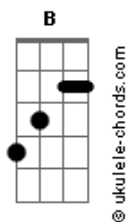

Erlison Galvão - Estranho de Si

Tom: B
Intro: Abm7 E B Gb Abm7 E B Gb

Abm7 E B Gb
Não queira mais viver a vida de um jeito qualquer
Abm7 E B Gb
Quem já se fez só fazendo o que quer?
Abm7 E B Gb
Abra os olhos não seja escravo não!
Abm7 E B Gb (B) E % Eb7
Como alguém pode ser livre sem por freio a paixão?

E B Abm Gb
É melhor ser livre para aprender a sofrer
E B Abm Gb
Do que viver como escravo do próprio querer
E B Abm Gb
Com medo de crescer qual estranho de si
E Eb7
No impulso do que o mundo lhe diz (bis) Não dá pra viver!
Intro: Abm7 E B Gb Abm7 E B Gb

E B Abm Gb

Acordes

É melhor ser livre para aprender a sofrer
E B Abm Gb
Do que viver como escravo do próprio querer
E B Abm Gb
Com medo de crescer qual estranho de si
E Eb7
No impulso do que o mundo lhe diz (bis) Não dá pra viver!

E B Abm Gb
É melhor ser livre para aprender a sofrer
E B Abm Gb
Do que viver como escravo do próprio querer
E B Abm Gb
Com medo de crescer qual estranho de si
E Eb7 (PAUSA)
Abm
No impulso do que o mundo lhe diz (bis) Não dá pra viver!
Nããããã...ããã!