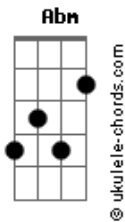

Erlison Galvão - Estranho de Si

Tom: B
Intro: Abm7 E B Gb Abm7 E B Gb

Abm7 E B Gb
Não queira mais viver a vida de um jeito qualquer
Abm7 E B Gb
Quem já se fez só fazendo o que quer?
Abm7 E B Gb
Abra os olhos não seja escravo não!
Abm7 E B Gb (B) E % Eb7
Como alguém pode ser livre sem por freio a paixão?

E B Abm Gb
É melhor ser livre para aprender a sofrer
E B Abm Gb
Do que viver como escravo do próprio querer
E B Abm Gb
Com medo de crescer qual estranho de si
E Eb7
No impulso do que o mundo lhe diz (bis) Não dá pra viver!
Intro: Abm7 E B Gb Abm7 E B Gb

E B Abm Gb

Acordes

É melhor ser livre para aprender a sofrer
E B Abm Gb
Do que viver como escravo do próprio querer
E B Abm Gb
Com medo de crescer qual estranho de si
E Eb7
No impulso do que o mundo lhe diz (bis) Não dá pra viver!

E B Abm Gb
É melhor ser livre para aprender a sofrer
E B Abm Gb
Do que viver como escravo do próprio querer
E B Abm Gb
Com medo de crescer qual estranho de si
E Eb7 (PAUSA)
Abm
No impulso do que o mundo lhe diz (bis) Não dá pra viver!
Nããããã...ããã!