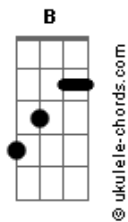

Erlison Galvão - Estranho de Si

Tom: B
Intro: Abm7 E B Gb Abm7 E B Gb

Abm7 E B Gb
Não queira mais viver a vida de um jeito qualquer
Abm7 E B Gb
Quem já se fez só fazendo o que quer?
Abm7 E B Gb
Abra os olhos não seja escravo não!
Abm7 E B Gb (B) E % Eb7
Como alguém pode ser livre sem por freio a paixão?

E B Abm Gb
É melhor ser livre para aprender a sofrer
E B Abm Gb
Do que viver como escravo do próprio querer
E B Abm Gb
Com medo de crescer qual estranho de si
E Eb7
No impulso do que o mundo lhe diz (bis) Não dá pra viver!
Intro: Abm7 E B Gb Abm7 E B Gb

E B Abm Gb

Acordes

É melhor ser livre para aprender a sofrer
E B Abm Gb
Do que viver como escravo do próprio querer
E B Abm Gb
Com medo de crescer qual estranho de si
E Eb7
No impulso do que o mundo lhe diz (bis) Não dá pra viver!

E B Abm Gb
É melhor ser livre para aprender a sofrer
E B Abm Gb
Do que viver como escravo do próprio querer
E B Abm Gb
Com medo de crescer qual estranho de si
E Eb7 (PAUSA)
Abm
No impulso do que o mundo lhe diz (bis) Não dá pra viver!
Nããããã...ããã!