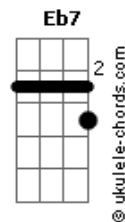

Erlison Galvão - Estranho de Si

Tom: B
Intro: Abm7 E B Gb Abm7 E B Gb

Abm7 E B Gb
Não queira mais viver a vida de um jeito qualquer
Abm7 E B Gb
Quem já se fez só fazendo o que quer?
Abm7 E B Gb
Abra os olhos não seja escravo não!
Abm7 E B Gb (B) E % Eb7
Como alguém pode ser livre sem por freio a paixão?

E B Abm Gb
É melhor ser livre para aprender a sofrer
E B Abm Gb
Do que viver como escravo do próprio querer
E B Abm Gb
Com medo de crescer qual estranho de si
E Eb7
No impulso do que o mundo lhe diz (bis) Não dá pra viver!
Intro: Abm7 E B Gb Abm7 E B Gb

E B Abm Gb

Acordes

É melhor ser livre para aprender a sofrer
E B Abm Gb
Do que viver como escravo do próprio querer
E B Abm Gb
Com medo de crescer qual estranho de si
E Eb7
No impulso do que o mundo lhe diz (bis) Não dá pra viver!

E B Abm Gb
É melhor ser livre para aprender a sofrer
E B Abm Gb
Do que viver como escravo do próprio querer
E B Abm Gb
Com medo de crescer qual estranho de si
E Eb7 (PAUSA)
Abm
No impulso do que o mundo lhe diz (bis) Não dá pra viver!
Nããããã...ããã!