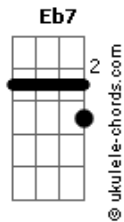

Erlison Galvão - Estranho de Si

Tom: B
Intro: Abm7 E B Gb Abm7 E B Gb

Abm7 E B Gb
Não queira mais viver a vida de um jeito qualquer
Abm7 E B Gb
Quem já se fez só fazendo o que quer?
Abm7 E B Gb
Abra os olhos não seja escravo não!
Abm7 E B Gb (B) E % Eb7
Como alguém pode ser livre sem por freio a paixão?

E B Abm Gb
É melhor ser livre para aprender a sofrer
E B Abm Gb
Do que viver como escravo do próprio querer
E B Abm Gb
Com medo de crescer qual estranho de si
E Eb7
No impulso do que o mundo lhe diz (bis) Não dá pra viver!
Intro: Abm7 E B Gb Abm7 E B Gb

E B Abm Gb

Acordes

É melhor ser livre para aprender a sofrer
E B Abm Gb
Do que viver como escravo do próprio querer
E B Abm Gb
Com medo de crescer qual estranho de si
E Eb7
No impulso do que o mundo lhe diz (bis) Não dá pra viver!

E B Abm Gb
É melhor ser livre para aprender a sofrer
E B Abm Gb
Do que viver como escravo do próprio querer
E B Abm Gb
Com medo de crescer qual estranho de si
E Eb7 (PAUSA)
Abm
No impulso do que o mundo lhe diz (bis) Não dá pra viver!
Nããããã...ããã!