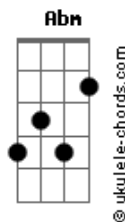

Erlison Galvão - Estranho de Si

Tom: B
Intro: Abm7 E B Gb Abm7 E B Gb

Abm7 E B Gb
Não queira mais viver a vida de um jeito qualquer
Abm7 E B Gb
Quem já se fez só fazendo o que quer?
Abm7 E B Gb
Abra os olhos não seja escravo não!
Abm7 E B Gb (B) E % Eb7
Como alguém pode ser livre sem por freio a paixão?

E B Abm Gb
É melhor ser livre para aprender a sofrer
E B Abm Gb
Do que viver como escravo do próprio querer
E B Abm Gb
Com medo de crescer qual estranho de si
E Eb7
No impulso do que o mundo lhe diz (bis) Não dá pra viver!
Intro: Abm7 E B Gb Abm7 E B Gb

E B Abm Gb

Acordes

É melhor ser livre para aprender a sofrer
E B Abm Gb
Do que viver como escravo do próprio querer
E B Abm Gb
Com medo de crescer qual estranho de si
E Eb7
No impulso do que o mundo lhe diz (bis) Não dá pra viver!

E B Abm Gb
É melhor ser livre para aprender a sofrer
E B Abm Gb
Do que viver como escravo do próprio querer
E B Abm Gb
Com medo de crescer qual estranho de si
E Eb7 (PAUSA)
Abm
No impulso do que o mundo lhe diz (bis) Não dá pra viver!
Nããããã...ããã!