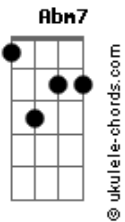

Erlison Galvão - Estranho de Si

Tom: B
Intro: Abm7 E B Gb Abm7 E B Gb

Abm7 E B Gb
Não queira mais viver a vida de um jeito qualquer
Abm7 E B Gb
Quem já se fez só fazendo o que quer?
Abm7 E B Gb
Abra os olhos não seja escravo não!
Abm7 E B Gb (B) E % Eb7
Como alguém pode ser livre sem por freio a paixão?

E B Abm Gb
É melhor ser livre para aprender a sofrer
E B Abm Gb
Do que viver como escravo do próprio querer
E B Abm Gb
Com medo de crescer qual estranho de si
E Eb7
No impulso do que o mundo lhe diz (bis) Não dá pra viver!
Intro: Abm7 E B Gb Abm7 E B Gb

E B Abm Gb

Acordes

É melhor ser livre para aprender a sofrer
E B Abm Gb
Do que viver como escravo do próprio querer
E B Abm Gb
Com medo de crescer qual estranho de si
E Eb7
No impulso do que o mundo lhe diz (bis) Não dá pra viver!

E B Abm Gb
É melhor ser livre para aprender a sofrer
E B Abm Gb
Do que viver como escravo do próprio querer
E B Abm Gb
Com medo de crescer qual estranho de si
E Eb7 (PAUSA)
Abm
No impulso do que o mundo lhe diz (bis) Não dá pra viver!
Nããããã...ããã!