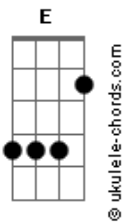

Erlison Galvão - Estranho de Si

Tom: B
Intro: Abm7 E B Gb Abm7 E B Gb

Abm7 E B Gb
Não queira mais viver a vida de um jeito qualquer
Abm7 E B Gb
Quem já se fez só fazendo o que quer?
Abm7 E B Gb
Abra os olhos não seja escravo não!
Abm7 E B Gb (B) E % Eb7
Como alguém pode ser livre sem por freio a paixão?

E B Abm Gb
É melhor ser livre para aprender a sofrer
E B Abm Gb
Do que viver como escravo do próprio querer
E B Abm Gb
Com medo de crescer qual estranho de si
E Eb7
No impulso do que o mundo lhe diz (bis) Não dá pra viver!
Intro: Abm7 E B Gb Abm7 E B Gb

E B Abm Gb

Acordes

É melhor ser livre para aprender a sofrer
E B Abm Gb
Do que viver como escravo do próprio querer
E B Abm Gb
Com medo de crescer qual estranho de si
E Eb7
No impulso do que o mundo lhe diz (bis) Não dá pra viver!

E B Abm Gb
É melhor ser livre para aprender a sofrer
E B Abm Gb
Do que viver como escravo do próprio querer
E B Abm Gb
Com medo de crescer qual estranho de si
E Eb7 (PAUSA)
Abm
No impulso do que o mundo lhe diz (bis) Não dá pra viver!
Nããããã...ããã!