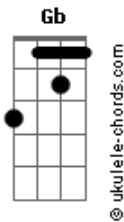

Erlison Galvão - Estranho de Si

Tom: B
Intro: Abm7 E B Gb Abm7 E B Gb

Abm7 E B Gb
Não queira mais viver a vida de um jeito qualquer
Abm7 E B Gb
Quem já se fez só fazendo o que quer?
Abm7 E B Gb
Abra os olhos não seja escravo não!
Abm7 E B Gb (B) E % Eb7
Como alguém pode ser livre sem por freio a paixão?

E B Abm Gb
É melhor ser livre para aprender a sofrer
E B Abm Gb
Do que viver como escravo do próprio querer
E B Abm Gb
Com medo de crescer qual estranho de si
E Eb7
No impulso do que o mundo lhe diz (bis) Não dá pra viver!
Intro: Abm7 E B Gb Abm7 E B Gb

E B Abm Gb

Acordes

É melhor ser livre para aprender a sofrer
E B Abm Gb
Do que viver como escravo do próprio querer
E B Abm Gb
Com medo de crescer qual estranho de si
E Eb7
No impulso do que o mundo lhe diz (bis) Não dá pra viver!

E B Abm Gb
É melhor ser livre para aprender a sofrer
E B Abm Gb
Do que viver como escravo do próprio querer
E B Abm Gb
Com medo de crescer qual estranho de si
E Eb7 (PAUSA)
Abm
No impulso do que o mundo lhe diz (bis) Não dá pra viver!
Nããããã...ããã!