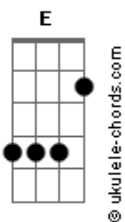

Erlison Galvão - Estranho de Si

Tom: B
Intro: Abm7 E B Gb Abm7 E B Gb

Abm7 E B Gb
Não queira mais viver a vida de um jeito qualquer
Abm7 E B Gb
Quem já se fez só fazendo o que quer?
Abm7 E B Gb
Abra os olhos não seja escravo não!
Abm7 E B Gb (B) E % Eb7
Como alguém pode ser livre sem por freio a paixão?

E B Abm Gb
É melhor ser livre para aprender a sofrer
E B Abm Gb
Do que viver como escravo do próprio querer
E B Abm Gb
Com medo de crescer qual estranho de si
E Eb7
No impulso do que o mundo lhe diz (bis) Não dá pra viver!
Intro: Abm7 E B Gb Abm7 E B Gb

E B Abm Gb

Acordes

É melhor ser livre para aprender a sofrer
E B Abm Gb
Do que viver como escravo do próprio querer
E B Abm Gb
Com medo de crescer qual estranho de si
E Eb7
No impulso do que o mundo lhe diz (bis) Não dá pra viver!

E B Abm Gb
É melhor ser livre para aprender a sofrer
E B Abm Gb
Do que viver como escravo do próprio querer
E B Abm Gb
Com medo de crescer qual estranho de si
E Eb7 (PAUSA)
Abm
No impulso do que o mundo lhe diz (bis) Não dá pra viver!
Nããããã...ããã!