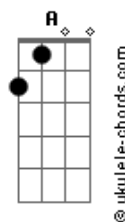

Erlison Galvão - Estranho de Si

Tom: B
Intro: Abm7 E B Gb Abm7 E B Gb

Abm7 E B Gb
Não queira mais viver a vida de um jeito qualquer
Abm7 E B Gb
Quem já se fez só fazendo o que quer?
Abm7 E B Gb
Abra os olhos não seja escravo não!
Abm7 E B Gb (B) E % Eb7
Como alguém pode ser livre sem por freio a paixão?

E B Abm Gb
É melhor ser livre para aprender a sofrer
E B Abm Gb
Do que viver como escravo do próprio querer
E B Abm Gb
Com medo de crescer qual estranho de si
E Eb7
No impulso do que o mundo lhe diz (bis) Não dá pra viver!
Intro: Abm7 E B Gb Abm7 E B Gb

E B Abm Gb

Acordes

É melhor ser livre para aprender a sofrer
E B Abm Gb
Do que viver como escravo do próprio querer
E B Abm Gb
Com medo de crescer qual estranho de si
E Eb7
No impulso do que o mundo lhe diz (bis) Não dá pra viver!