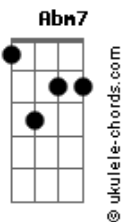

Erlison Galvão - Estranho de Si

Tom: B
Intro: Abm7 E B Gb Abm7 E B Gb

Abm7 E B Gb
Não queira mais viver a vida de um jeito qualquer
Abm7 E B Gb
Quem já se fez só fazendo o que quer?
Abm7 E B Gb
Abra os olhos não seja escravo não!
Abm7 E B Gb (B) E % Eb7
Como alguém pode ser livre sem por freio a paixão?

E B Abm Gb
É melhor ser livre para aprender a sofrer
E B Abm Gb
Do que viver como escravo do próprio querer
E B Abm Gb
Com medo de crescer qual estranho de si
E Eb7
No impulso do que o mundo lhe diz (bis) Não dá pra viver!
Intro: Abm7 E B Gb Abm7 E B Gb

E B Abm Gb

Acordes

É melhor ser livre para aprender a sofrer
E B Abm Gb
Do que viver como escravo do próprio querer
E B Abm Gb
Com medo de crescer qual estranho de si
E Eb7
No impulso do que o mundo lhe diz (bis) Não dá pra viver!

E B Abm Gb
É melhor ser livre para aprender a sofrer
E B Abm Gb
Do que viver como escravo do próprio querer
E B Abm Gb
Com medo de crescer qual estranho de si
E Eb7 (PAUSA)
Abm
No impulso do que o mundo lhe diz (bis) Não dá pra viver!
Nããããã...ããã!