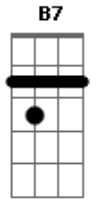

© ukulele-chords.com