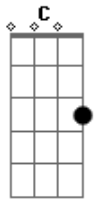

© ukulele-chords.com