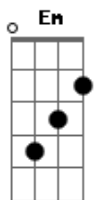

© ukulele-chords.com