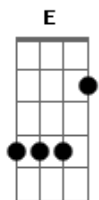

Erithal - Aromáticas

Tom: E

m
Intro: Em D C
B7 C7 B7
Em C B7
Em C B7
Em C B7
Em C B7

Ela é sussa
C B7 Em C B7
Morre de medo do meu rolê na Augusta
Em
Ela é do bem
C B7 Em C
Mora na Vila Madalena e vive zen
B7 Em
Eu sou do mal
C B7 Em
Ela chega em casa, velinha no castiçal
C B7 Em

Verde, amarelo e vermelho
C B7 Em C
Uma fitinha amarrada no tornozelo
B7 Em
Não tem parede
C B7 Em C
Divide a sala da cozinha com uma rede
B7 Em
Eu sou assim
D C B7 C7 B7
Sete horas da manhã lá na Paiiiiiimmm

[Refrão]

Em C B7 Em C B7
Aromáticas, ela gosta de velinhas aromáticas
Em C B7 Em C B7
Aromáticas, ela goza com velinhas aromáticas
Em
Eu sou assim
D C B7 C7 B7
Sete horas da manhã lá na Paiiiiiimmm

Acordes