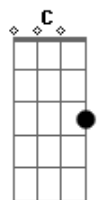

© ukulele-chords.com