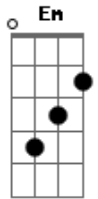

© ukulele-chords.com