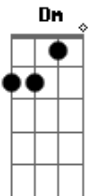

Do coração
Dm F
Então ame
Am
Sinta toda emoção
G
Mesmo que esteja

Na contramão
[Ponte]

Dm
Olhe pra essa casa
F
Esse celular
Am
Olhe pra essa roupa
G
Vai passar
Dm
Olhe seu amor
F
Olhe sua fé
Am G
Sua sabedoria
Dm F
Não vai passar
Am G
Não vai acabar

[Refrão Final]

Dm F
Então ame hoje
Am
E peça perdão
G
Dê valor as coisas

Do coração
Dm F
Então ame
Am
Sinta toda emoção
G
Mesmo que esteja

Na contramão

Acordes

© ukulele-chords.com

© ukulele-chords.com

© ukulele-chords.com