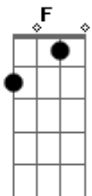

[Refrão Final]

Dm F
Então ame hoje
Am
E peça perdão
G
Dê valor as coisas

Do coração
Dm F
Então ame
Am
Sinta toda emoção
G
Mesmo que esteja

Na contramão

Acordes

© ukulele-chords.com

© ukulele-chords.com

© ukulele-chords.com