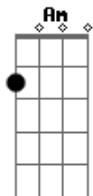

[Refrão Final]

Dm F
Então ame hoje
Am
E peça perdão
G
Dê valor as coisas

Do coração
Dm F
Então ame
Am
Sinta toda emoção
G
Mesmo que esteja

Na contramão

Acordes

© ukulele-chords.com

© ukulele-chords.com

© ukulele-chords.com