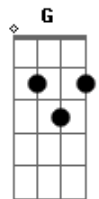

Erik Lopes - Com o Tempo

tom:

Am
Tá complicado demais
C
Ter que ver você assim, sei que não tá fácil pra você, mas
G
Imagina pra mim
Am
Estou tentando a cada dia
C
Te dar minha melhor versão
Em
E agora como é que desfaz, toda essa situação
Am
Me dá uma chance com o tempo eu melhora
C
Mas tenha certeza eu imploro
Em
Deixa eu amar você que você vai perceber
Am
Deixa essa paixão fluir, deixa esse amor acontecer
Em
Eu só sei que eu amo você
G
Desde a primeira vez que eu vi você

(Am C Em G)

Acordes

© ukulele-chords.com

© ukulele-chords.com

© ukulele-chords.com

© ukulele-chords.com

(Am C Em G)

Am
Você é diferente de qualquer uma
C
Você vem pra me completar
Em
Pois enfrento tudo por você
Am
Sabe que é especial e que não tem nada igual
Em
Seus olhos são o universo
G
E pra você eu confesso
Am
Me dá uma chance com o tempo eu melhora
C
Mas tenha certeza eu imploro
Em
Deixa eu amar você que você vai perceber
Am
Deixa essa paixão fluir, deixa esse amor acontecer
Em
Eu só sei que eu amo você
G
Desde a primeira vez que eu vi você
[Final] Am C Em G
Am C Em G