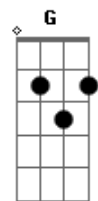

Erik Lopes - Com o Tempo

tom:

Am
Tá complicado demais
C
Ter que ver você assim, sei que não tá fácil pra você, mas
G
Imagina pra mim
Am
Estou tentando a cada dia
C
Te dar minha melhor versão
Em
E agora como é que desfaz, toda essa situação
Am
Me dá uma chance com o tempo eu melhora
C
Mas tenha certeza eu imploro
Em
Deixa eu amar você que você vai perceber
Am
Deixa essa paixão fluir, deixa esse amor acontecer
Em
Eu só sei que eu amo você
G
Desde a primeira vez que eu vi você

(Am C Em G)

Acordes

© ukulele-chords.com

© ukulele-chords.com

© ukulele-chords.com

© ukulele-chords.com

(Am C Em G)

Am
Você é diferente de qualquer uma
C
Você vem pra me completar
Em
Pois enfrento tudo por você
Am
Sabe que é especial e que não tem nada igual
Em
Seus olhos são o universo
G
E pra você eu confesso
Am
Me dá uma chance com o tempo eu melhora
C
Mas tenha certeza eu imploro
Em
Deixa eu amar você que você vai perceber
Am
Deixa essa paixão fluir, deixa esse amor acontecer
Em
Eu só sei que eu amo você
G
Desde a primeira vez que eu vi você