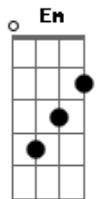

Erik Lopes - Com o Tempo

tom:

Am
Tá complicado demais
C
Ter que ver você assim, sei que não tá fácil pra você, mas
G
Imagina pra mim
Am
Estou tentando a cada dia
C
Te dar minha melhor versão
Em
E agora como é que desfaz, toda essa situação
Am
Me dá uma chance com o tempo eu melhora
C
Mas tenha certeza eu imploro
Em
Deixa eu amar você que você vai perceber
Am
Deixa essa paixão fluir, deixa esse amor acontecer
Em
Eu só sei que eu amo você
G
Desde a primeira vez que eu vi você

(Am C Em G)

Acordes

© ukulele-chords.com

© ukulele-chords.com

© ukulele-chords.com

© ukulele-chords.com

(Am C Em G)

Am
Você é diferente de qualquer uma
C
Você vem pra me completar
Em
Pois enfrento tudo por você
Am
Sabe que é especial e que não tem nada igual
Em
Seus olhos são o universo
G
E pra você eu confesso
Am
Me dá uma chance com o tempo eu melhora
C
Mas tenha certeza eu imploro
Em
Deixa eu amar você que você vai perceber
Am
Deixa essa paixão fluir, deixa esse amor acontecer
Em
Eu só sei que eu amo você
G
Desde a primeira vez que eu vi você
[Final] Am C Em G
Am C Em G