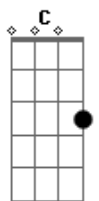

Erik Lopes - Com o Tempo

tom:

Am
Tá complicado demais
C
Ter que ver você assim, sei que não tá fácil pra você, mas
G
Imagina pra mim
Am
Estou tentando a cada dia
C
Te dar minha melhor versão
Em
E agora como é que desfaz, toda essa situação
Am
Me dá uma chance com o tempo eu melhora
C
Mas tenha certeza eu imploro
Em
Deixa eu amar você que você vai perceber
Am
Deixa essa paixão fluir, deixa esse amor acontecer
Em
Eu só sei que eu amo você
G
Desde a primeira vez que eu vi você

(Am C Em G)

Acordes

© ukulele-chords.com

© ukulele-chords.com

© ukulele-chords.com

© ukulele-chords.com

(Am C Em G)

Am
Você é diferente de qualquer uma
C
Você vem pra me completar
Em
Pois enfrento tudo por você
Am
Sabe que é especial e que não tem nada igual
Em
Seus olhos são o universo
G
E pra você eu confesso
Am
Me dá uma chance com o tempo eu melhora
C
Mas tenha certeza eu imploro
Em
Deixa eu amar você que você vai perceber
Am
Deixa essa paixão fluir, deixa esse amor acontecer
Em
Eu só sei que eu amo você
G
Desde a primeira vez que eu vi você