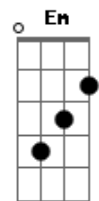

Erik Lopes - Com o Tempo

tom:

Am
Tá complicado demais
C
Ter que ver você assim, sei que não tá fácil pra você, mas
G
Imagina pra mim
Am
Estou tentando a cada dia
C
Te dar minha melhor versão
Em
E agora como é que desfaz, toda essa situação
Am
Me dá uma chance com o tempo eu melhora
C
Mas tenha certeza eu imploro
Em
Deixa eu amar você que você vai perceber
Am
Deixa essa paixão fluir, deixa esse amor acontecer
Em
Eu só sei que eu amo você
G
Desde a primeira vez que eu vi você

(Am C Em G)

Acordes

© ukulele-chords.com

© ukulele-chords.com

© ukulele-chords.com

© ukulele-chords.com

(Am C Em G)

Am
Você é diferente de qualquer uma
C
Você vem pra me completar
Em
Pois enfrento tudo por você
Am
Sabe que é especial e que não tem nada igual
Em
Seus olhos são o universo
G
E pra você eu confesso
Am
Me dá uma chance com o tempo eu melhora
C
Mas tenha certeza eu imploro
Em
Deixa eu amar você que você vai perceber
Am
Deixa essa paixão fluir, deixa esse amor acontecer
Em
Eu só sei que eu amo você
G
Desde a primeira vez que eu vi você