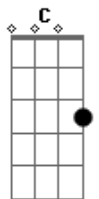

Erik Lopes - Com o Tempo

tom:

Am
Tá complicado demais
C
Ter que ver você assim, sei que não tá fácil pra você, mas
G
Imagina pra mim
Am
Estou tentando a cada dia
C
Te dar minha melhor versão
Em
E agora como é que desfaz, toda essa situação
Am
Me dá uma chance com o tempo eu melhora
C
Mas tenha certeza eu imploro
Em
Deixa eu amar você que você vai perceber
Am
Deixa essa paixão fluir, deixa esse amor acontecer
Em
Eu só sei que eu amo você
G
Desde a primeira vez que eu vi você

(Am C Em G)

Acordes

© ukulele-chords.com

© ukulele-chords.com

© ukulele-chords.com

© ukulele-chords.com

(Am C Em G)

Am
Você é diferente de qualquer uma
C
Você vem pra me completar
Em
Pois enfrento tudo por você
Am
Sabe que é especial e que não tem nada igual
Em
Seus olhos são o universo
G
E pra você eu confesso
Am
Me dá uma chance com o tempo eu melhora
C
Mas tenha certeza eu imploro
Em
Deixa eu amar você que você vai perceber
Am
Deixa essa paixão fluir, deixa esse amor acontecer
Em
Eu só sei que eu amo você
G
Desde a primeira vez que eu vi você
[Final] Am C Em G
Am C Em G