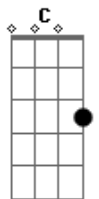

Erik Lopes - Com o Tempo

tom:

Am
Tá complicado demais
C
Ter que ver você assim, sei que não tá fácil pra você, mas
G
Imagina pra mim
Am
Estou tentando a cada dia
C
Te dar minha melhor versão
Em
E agora como é que desfaz, toda essa situação
Am
Me dá uma chance com o tempo eu melhora
C
Mas tenha certeza eu imploro
Em
Deixa eu amar você que você vai perceber
Am
Deixa essa paixão fluir, deixa esse amor acontecer
Em
Eu só sei que eu amo você
G
Desde a primeira vez que eu vi você

(Am C Em G)

Acordes

© ukulele-chords.com

© ukulele-chords.com

© ukulele-chords.com

© ukulele-chords.com

(Am C Em G)

Am
Você é diferente de qualquer uma
C
Você vem pra me completar
Em
Pois enfrento tudo por você
Am
Sabe que é especial e que não tem nada igual
Em
Seus olhos são o universo
G
E pra você eu confesso
Am
Me dá uma chance com o tempo eu melhora
C
Mas tenha certeza eu imploro
Em
Deixa eu amar você que você vai perceber
Am
Deixa essa paixão fluir, deixa esse amor acontecer
Em
Eu só sei que eu amo você
G
Desde a primeira vez que eu vi você