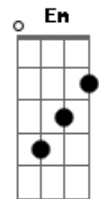

Erik Lopes - Com o Tempo

tom:

Am
Tá complicado demais
C
Ter que ver você assim, sei que não tá fácil pra você, mas
G
Imagina pra mim
Am
Estou tentando a cada dia
C
Te dar minha melhor versão
Em
E agora como é que desfaz, toda essa situação
Am
Me dá uma chance com o tempo eu melhora
C
Mas tenha certeza eu imploro
Em
Deixa eu amar você que você vai perceber
Am
Deixa essa paixão fluir, deixa esse amor acontecer
Em
Eu só sei que eu amo você
G
Desde a primeira vez que eu vi você

(Am C Em G)

Acordes

© ukulele-chords.com

© ukulele-chords.com

© ukulele-chords.com

© ukulele-chords.com

(Am C Em G)

Am
Você é diferente de qualquer uma
C
Você vem pra me completar
Em
Pois enfrento tudo por você
Am
Sabe que é especial e que não tem nada igual
Em
Seus olhos são o universo
G
E pra você eu confesso
Am
Me dá uma chance com o tempo eu melhora
C
Mas tenha certeza eu imploro
Em
Deixa eu amar você que você vai perceber
Am
Deixa essa paixão fluir, deixa esse amor acontecer
Em
Eu só sei que eu amo você
G
Desde a primeira vez que eu vi você