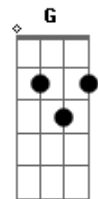

Erik Lopes - Com o Tempo

tom:

Am
Tá complicado demais
C
Ter que ver você assim, sei que não tá fácil pra você, mas
G
Imagina pra mim
Am
Estou tentando a cada dia
C
Te dar minha melhor versão
Em
E agora como é que desfaz, toda essa situação
Am
Me dá uma chance com o tempo eu melhora
C
Mas tenha certeza eu imploro
Em
Deixa eu amar você que você vai perceber
Am
Deixa essa paixão fluir, deixa esse amor acontecer
Em
Eu só sei que eu amo você
G
Desde a primeira vez que eu vi você

(Am C Em G)

Acordes

© ukulele-chords.com

© ukulele-chords.com

© ukulele-chords.com

© ukulele-chords.com

(Am C Em G)

Am
Você é diferente de qualquer uma
C
Você vem pra me completar
Em
Pois enfrento tudo por você
Am
Sabe que é especial e que não tem nada igual
Em
Seus olhos são o universo
G
E pra você eu confesso
Am
Me dá uma chance com o tempo eu melhora
C
Mas tenha certeza eu imploro
Em
Deixa eu amar você que você vai perceber
Am
Deixa essa paixão fluir, deixa esse amor acontecer
Em
Eu só sei que eu amo você
G
Desde a primeira vez que eu vi você