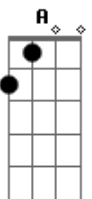

© ukulele-chords.com