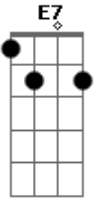

Ericsson&Andrea - Sofridão do Cidadão

tom:

Intro: A A7 A A7

A7 D7
 João pega o busão
 A7 D7
 Lotado na Conceição
 A7 D7
 Pra sofridão do cidadão
 E7 A7
 Sua marmita cai no chão

D7
 Coitado do João
 A7 D7
 Espremido no busão
 A7 D7
 Só com o dim dim da condução
 E7 A7 A7
 Vai ficar sem o seu feijão

A7 D7

João pega o busão
 A7 D7
 Lotado na Conceição
 A7 D7
 Pra sofridão do cidadão
 E7 A7
 Sua marmita cai no chão

D7
 Coitado do João
 A7 D7
 Espremido no busão
 A7 D7
 Só com o dim dim da condução
 E7 A7
 Vai ficar sem o seu feijão

D7
 Coitado do João
 A7 D7
 Espremido no busão
 A7 D7
 Só com o dim dim da condução
 E7 A7 A7
 Vai ficar sem o seu feijão

Acordes

© ukulele-chords.com

© ukulele-chords.com

© ukulele-chords.com

© ukulele-chords.com