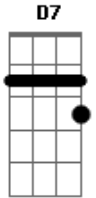

Ericsson&Andrea - Sofridão do Cidadão

tom:

Intro: A A7 A A7

A7 D7
 João pega o busão
 A7 D7
 Lotado na Conceição
 A7 D7
 Pra sofridão do cidadão
 E7 A7
 Sua marmita cai no chão

D7
 Coitado do João
 A7 D7
 Espremido no busão
 A7 D7
 Só com o dim dim da condução
 E7 A7 A7
 Vai ficar sem o seu feijão

A7 D7

João pega o busão
 A7 D7
 Lotado na Conceição
 A7 D7
 Pra sofridão do cidadão
 E7 A7
 Sua marmita cai no chão

D7
 Coitado do João
 A7 D7
 Espremido no busão
 A7 D7
 Só com o dim dim da condução
 E7 A7
 Vai ficar sem o seu feijão

D7
 Coitado do João
 A7 D7
 Espremido no busão
 A7 D7
 Só com o dim dim da condução
 E7 A7 A7
 Vai ficar sem o seu feijão

Acordes

© ukulele-chords.com

© ukulele-chords.com

© ukulele-chords.com

© ukulele-chords.com