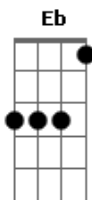

Érico Rodrigues - Tateando

tom:

Intro: G G Eb7M D
 G G Eb7M D
 G D F Eb
 Cm Bm A D

G D
 Quero flores que enfeitem todo o mar
 C D
 Quero pernas que firmem meu andar
 G D
 Quero um álbum de fotos bem maior
 C D
 Quero olhos sorrindo ao meu redor
 C Am Bm
 Por enquanto eu me encontro só
 C D G D F Eb Cm Bm A D
 Tateando pontos sem nó

G D
 Quero um trem que saiba flutuar
 C D
 Ou um peixe que pouse em meu pomar

G D
 Um demônio que tenha compaixão
 C D
 Ou um deus que aceite meu perdão
 C Am Bm
 Por enquanto eu me encontro só
 C D G D F Eb Cm Bm A D
 Tateando sombras no chão

G D
 Quero mãos que se encontrem par com par
 C D
 Quero que o fogo cesse contra mim
 G D
 Quero um reino onde eu possa me tombar
 C D
 Pois as águas inundam meu jardim
 C Am Bm
 Por enquanto eu me encontro só
 C D G D F Eb Cm Bm A D
 Tateando fendas sem fim

(G G Eb7M D)
 (G G Eb7M D G)

Acordes

© ukulele-chords.com

© ukulele-chords.com

© ukulele-chords.com

© ukulele-chords.com

© ukulele-chords.com

© ukulele-chords.com