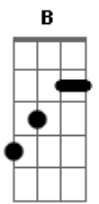

© ukulele-chords.com

© ukulele-chords.com