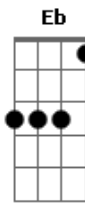

© ukulele-chords.com