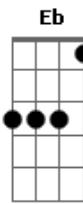

© ukulele-chords.com