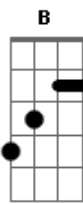

© ukulele-chords.com