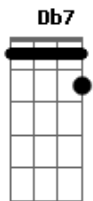

© ukulele-chords.com