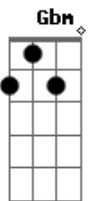

© ukulele-chords.com

© ukulele-chords.com