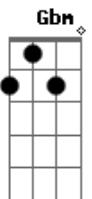

© ukulele-chords.com