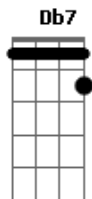

© ukulele-chords.com