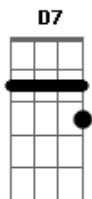

© ukulele-chords.com