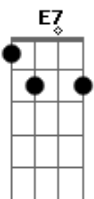

© ukulele-chords.com