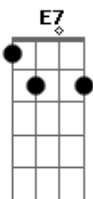

© ukulele-chords.com