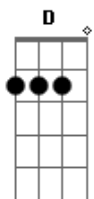

© ukulele-chords.com