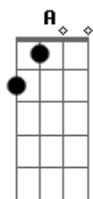

Érico Rodrigues - Papagaio

tom:

Intro: A D A E A
D7 Gbm7 E7 A E

A D
Papagaio voa mais alto
A E
Que um colibri nascido no asfalto
A D
Papagaio voa mais alto
A B7 E A E
Que um colibri nascido no asfalto
A Db7 Gbm D
Bola de gude na mão de criança
A E7
Não é mais brinquedo, não
A Db7 Gbm D
A espada de Arthur está nas mãos de George
Gbm B7 E A E
E hoje biribinha explode avião
A Db7 Gbm D
Cada macaco está no seu galho
A E7
Pra se camuflar do perigo
A Db7 Gbm D
Pois, para brincar de polícia e bandido

Gbm B7 E A
É só apertar o gatilho e imitar o estampido:
E
Bang! Bang!

(A D A E A)
(D7 Gbm7 E7 A E)

A D
Papagaio voa mais alto
A E
Que um colibri nascido no asfalto
A D
Papagaio voa mais alto
A B7 E A E
Que um colibri nascido no asfalto

A Db7 Gbm D
Aquele barbudo anda sempre cansado
A E7
E só quer brincar de boneca
A Db7 Gbm
Mas eu sou criança, eu quero pega-pega!
B7 E A E
Não vem com esconde-esconde que eu não sou cabra-cega!

[Final] A D A E A D7
Gbm7 E7 A E
Gbm7 E7 A E
Gbm7 E7 A E A7

Acordes