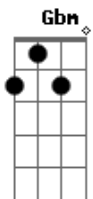

© ukulele-chords.com

© ukulele-chords.com