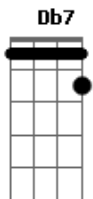

© ukulele-chords.com