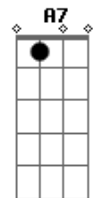

© ukulele-chords.com