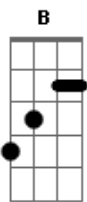

Erick Roza - Só Pra Você

Tom: B

m [Intro] D

D A
Você é inspiração é tarde de domingo
D A
Sempre achei que éramos bem mais do que dois bons amigos
D A
E fico sem jeito se te pego sorrindo
D A
Quando precisar eu estarei contigo
E Gbm
Se vem no meu caminho já dispara o coração
E Gbm
Nos meus braços você fez abrigo, nessa batida eu vou seguindo
G D A
Fiz essa canção só pra você
G D A
Fiz essa canção só pra você
G D A
Mesmo que pareça clichê tudo que eu tenho pra dizer
G D A
Fiz essa canção só pra você
Só pra você

(D)

D A
Me de a tua mão que eu vou te levar pra além do infinito
D A
Onde tudo é mais bonito, o céu mais colorido
E Gbm
Se vem no meu caminho já dispara o coração
E Gbm
Nos meus braços você fez abrigo, nessa batida eu vou seguindo
G D A
Fiz essa canção só pra você
G D A
Fiz essa canção só pra você
G D A
Mesmo que pareça clichê tudo que eu tenho pra dizer
G D A
Fiz essa canção só pra você
G D A
Fiz essa canção só pra você
G D A
Fiz essa canção só pra você
G D A
Mesmo que pareça clichê tudo que eu tenho pra dizer
G D A
Fiz essa canção só pra você
Só pra você

Acordes