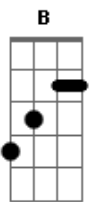

Erick Roza - Só Pra Você

Tom: B

m [Intro] D

D A
Você é inspiração é tarde de domingo
D A
Sempre achei que éramos bem mais do que dois bons amigos
D A
E fico sem jeito se te pego sorrindo
D A
Quando precisar eu estarei contigo
E Gbm
Se vem no meu caminho já dispara o coração
E Gbm
Nos meus braços você fez abrigo, nessa batida eu vou seguindo
G D A
Fiz essa canção só pra você
G D A
Fiz essa canção só pra você
G D A
Mesmo que pareça clichê tudo que eu tenho pra dizer
G D A
Fiz essa canção só pra você
Só pra você

(D)

D A
Me de a tua mão que eu vou te levar pra além do infinito
D A
Onde tudo é mais bonito, o céu mais colorido
E Gbm
Se vem no meu caminho já dispara o coração
E Gbm
Nos meus braços você fez abrigo, nessa batida eu vou seguindo
G D A
Fiz essa canção só pra você
G D A
Fiz essa canção só pra você
G D A
Mesmo que pareça clichê tudo que eu tenho pra dizer
G D A
Fiz essa canção só pra você
G D A
Fiz essa canção só pra você
G D A
Fiz essa canção só pra você
G D A
Mesmo que pareça clichê tudo que eu tenho pra dizer
G D A
Fiz essa canção só pra você
Só pra você

Acordes

© ukulele-chords.com