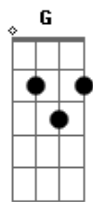

© ukulele-chords.com