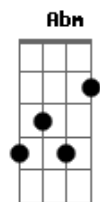

Erick Roza - Perto de Mim

Tom: E

Intro: Dbm A7M B E

Dbm A7M
Nesses versos quero descrever
B E

O que eu sinto por você
Dbm A7M B E
Encontrar a palavra certa pra dizer

Dbm A7M
Mas é como reduzir o céu
B E

A um desenho num papel
Dbm
Me de a mão
A7M B E
Enquanto eu seguro um pincel

Dbm A7M
To com saudade de você
B E

Se não vier eu vou te ver
Dbm A7M
Olhos castanhos coração canceriano
B Dbm
Contrariando o meu jeitinho ariano de ser

A7M
Se tento me esconder
B E
Eu sei que você pode me ler
Dbm A7M
Do jeito que eu sou
B E
Do blues antigo até o rock n roll

Dbm Abm Gbm Abm
E vai ser como da primeira vez

(Dbm Abm Gbm Abm)
(Dbm Abm Gbm Abm)
(Dbm A7M B)

Acordes

© ukulele-chords.com

© ukulele-chords.com

© ukulele-chords.com

© ukulele-chords.com

© ukulele-chords.com