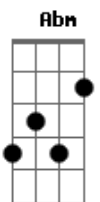

© ukulele-chords.com