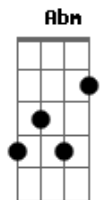

© ukulele-chords.com