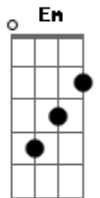

© ukulele-chords.com