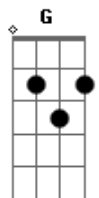

© ukulele-chords.com