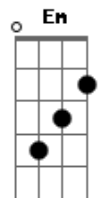

© ukulele-chords.com