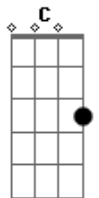

© ukulele-chords.com