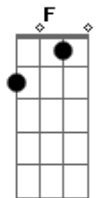

Erick Araújo - Destinatário

Tom: F

(forma dos acordes no tom de C)

Capostrate na 5ª casa

Intro: Am G Am G
Dm G C

C
Pessoas andam sem parar
Em
E eu aqui sem saber aonde ir
Am
Não sei onde vou chegar
Dm G
Nem sei quando vou parar, não sei

C
Pessoas sempre vão e vem
Bm
Na direção de querer achar alguém
Am
Ou até um lugar
Dm G
Um canto para ficar, talvez

Am G
O meu destino é uma viagem
Am G
Que não consigo ver nessa imagem

Dm Em
Eu sei que deve existir um lugar
Dm Em
Não sei em qual destino eu vou chegar
Dm Em
Eu sei que deve existir um lugar
Dm G
Mas sei que vou viver a procurar

Am G
Esse lugar está aqui dentro
Dm Em
Dentro de mim, só eu não percebo
Am G
Esse lugar está aqui dentro
Dm Em
Dentro de mim, só eu não percebo
Dm G
Dentro de mim, só eu não percebo

Acordes

© ukulele-chords.com