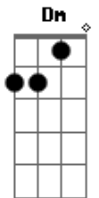

© ukulele-chords.com