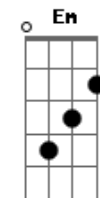

© ukulele-chords.com