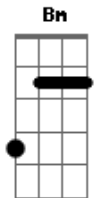

© ukulele-chords.com