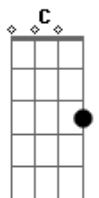

Erick Araújo - Destinatário

Tom: F

(forma dos acordes no tom de C)

Capostrate na 5ª casa

Intro: Am G Am G
Dm G C

C
Pessoas andam sem parar
Em
E eu aqui sem saber aonde ir
Am
Não sei onde vou chegar
Dm G
Nem sei quando vou parar, não sei

C
Pessoas sempre vão e vem
Bm
Na direção de querer achar alguém
Am
Ou até um lugar
Dm G
Um canto para ficar, talvez

Am G
O meu destino é uma viagem
Am G
Que não consigo ver nessa imagem

Dm Em
Eu sei que deve existir um lugar
Dm Em
Não sei em qual destino eu vou chegar
Dm Em
Eu sei que deve existir um lugar
Dm G
Mas sei que vou viver a procurar

Am G
Esse lugar está aqui dentro
Dm Em
Dentro de mim, só eu não percebo
Am G
Esse lugar está aqui dentro
Dm Em
Dentro de mim, só eu não percebo
Dm G
Dentro de mim, só eu não percebo

Acordes

© ukulele-chords.com