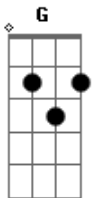

© ukulele-chords.com