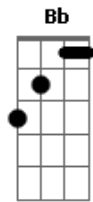

ukulele-chords.com