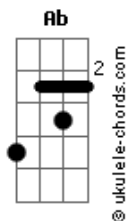

Erica Barbosa - Trânsito

tom:

Ab (forma dos acordes no tom de G)

Capostrate na 1ª casa

Intro: G D Em C

[Primeira Parte]

G D
Andando sozinho, dentro do carro
Em C
Saindo sem rumo, sem lugar pra ir
G D
De repente eu viro, olho pro lado
Em C
Vejo um anjo lindo que pra mim sorri

[Pré-Refrão]

D Em
Não deu pra explicar, difícil falar
C G
O que aconteceu naquele momento

Acordes

D Em
Tentei disfarçar, querendo evitar
C D
Já não sei, mas nem o que
G D
Eu sinto por dentro

[Refrão]

G D
No trânsito eu encontrei
Em
O amor da minha vida
C D G D
Não esperava ser tão de repente assim
G D Em
Não esqueço jamais a nossa despedida
C
Eu olhando pra você
D G
Você olhando pra mim