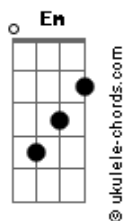

Erica Barbosa - Trânsito

tom:

Ab (forma dos acordes no tom de G)

Capostrate na 1ª casa

Intro: G D Em C

[Primeira Parte]

G D
Andando sozinho, dentro do carro
Em C
Saindo sem rumo, sem lugar pra ir
G D
De repente eu viro, olho pro lado
Em C
Vejo um anjo lindo que pra mim sorri

[Pré-Refrão]

D Em
Não deu pra explicar, difícil falar
C G
O que aconteceu naquele momento

Acordes

D Em
Tentei disfarçar, querendo evitar
C D
Já não sei, mas nem o que
G D
Eu sinto por dentro

[Refrão]

G D
No trânsito eu encontrei
Em
O amor da minha vida
C D G D
Não esperava ser tão de repente assim
G D Em
Não esqueço jamais a nossa despedida
C
Eu olhando pra você
D G
Você olhando pra mim