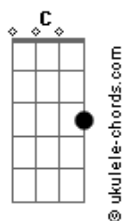

Erica Barbosa - Trânsito

tom:

Ab (forma dos acordes no tom de G)

Capostrate na 1ª casa

Intro: G D Em C

[Primeira Parte]

G D
Andando sozinho, dentro do carro
Em C
Saindo sem rumo, sem lugar pra ir
G D
De repente eu viro, olho pro lado
Em C
Vejo um anjo lindo que pra mim sorri

[Pré-Refrão]

D Em
Não deu pra explicar, difícil falar
C G
O que aconteceu naquele momento

Acordes

D Em
Tentei disfarçar, querendo evitar
C D
Já não sei, mas nem o que
G D
Eu sinto por dentro

[Refrão]

G D
No trânsito eu encontrei
Em
O amor da minha vida
C D G D
Não esperava ser tão de repente assim
G D Em
Não esqueço jamais a nossa despedida
C
Eu olhando pra você
D G
Você olhando pra mim