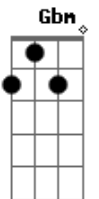

Erica Barbosa - Não Tem Mais Sintonia

tom:

Intro: Gbm D A E
Gbm D A E

[Primeira Parte]

A E
Quero que desligue o celular
Gbm
Temos muito que conversar
D
Vamos por a limpo nossa relação
A E
Do jeito que está eu não vou aguentar
Gbm
Ficar desse jeito não vai rolar
D
Preciso de uma explicação

[Pré-Refrão]

A E
Quantas vezes fui te procurar
Gbm
Pra tentar nos acertar
D
E você nem ai

Acordes

© ukulele-chords.com

© ukulele-chords.com

© ukulele-chords.com

© ukulele-chords.com

A E
Mas é assim que a gente percebe
Gbm
Que nosso amor já esta de greve
D E
Não deu pra resistir