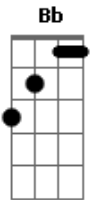

Erica Barbosa - Mesa do Bar

tom:

Intro: **Dm** **Bb** **F** **C**
Dm **Bb** **F** **C**

[Primeira Parte]

Dm **Bb** **F**
 Hoje eu vou me acabar

Vou passar a madrugada na mesa do bar **Dm**

Agora não adianta vir atrás **F**

Cai na depressão por te amar demais **C**

[Pré-Refrão]

Dm **Bb** **F**
 Agora eu to solteira vou comemorar

Não quero saber de alguém **C**

Acordes

© ukulele-chords.com

© ukulele-chords.com

© ukulele-chords.com

© ukulele-chords.com

Que só me fez chorar **Dm**
 Alô garçom, vem cá na minha mesa **Bb** **F**
 Trás um copo de tequila **C**

Whisky e cerveja **Bb** **C**

Whisky e cerveja

[Refrão]

Dm **Bb** **F**
 Vou chamar a galera pra ir pra balada **C**