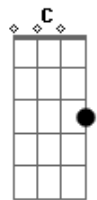

# Erica Barbosa - Mesa do Bar

tom:

Intro: **Dm** **Bb** **F** **C**  
**Dm** **Bb** **F** **C**

[Primeira Parte]

**Dm** **Bb** **F**  
 Hoje eu vou me acabar  
**C** **Dm**  
 Vou passar a madrugada na mesa do bar  
**Bb** **F**  
 Agora não adianta vir atrás  
**C**  
 Cai na depressão por te amar demais

## Acordes

© ukulele-chords.com

© ukulele-chords.com

© ukulele-chords.com

© ukulele-chords.com

Que só me fez chorar **Dm**  
 Alô garçom, vem cá na minha mesa **Bb** **F**  
**C**  
 Trás um copo de tequila  
**Bb** **C**  
 Whisky e cerveja  
 [Refrão]  
**Dm** **Bb** **F**  
 Vou chamar a galera pra ir pra balada  
**C** **Dm**  
 Curti um sertanejo e cerveja gelada  
**Bb** **F**  
 Se me ligar na madrugada não vou atender  
**C** **Dm**  
 Você é o passado que eu quero esquecer  
 [Final] **Bb** **Dm**