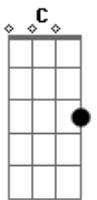

© ukulele-chords.com

Que só me fez chorar **Dm**
Alô garçom, vem cá na minha mesa **Bb** **F**
Trás um copo de tequila **C**
Whisky e cerveja **Bb** **C**

[Refrão]

Dm **Bb** **F**
Vou chamar a galera pra ir pra balada **C**

Curti um sertanejo e cerveja gelada **Dm**

Se me ligar na madrugada não vou atender **Bb** **F**

Você é o passado que eu quero esquecer **C** **Dm**

[Final] **Bb** **Dm**