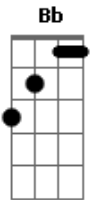

# Erica Barbosa - Mesa do Bar

tom:

Intro: **Dm** **Bb** **F** **C**  
**Dm** **Bb** **F** **C**

[Primeira Parte]

**Dm** **Bb** **F**  
 Hoje eu vou me acabar

Vou passar a madrugada na mesa do bar **Dm**

Agora não adianta vir atrás **F**

Cai na depressão por te amar demais **C**

[Pré-Refrão]

**Dm** **Bb** **F**  
 Agora eu to solteira vou comemorar

Não quero saber de alguém **C**

## Acordes

© ukulele-chords.com

© ukulele-chords.com

© ukulele-chords.com

© ukulele-chords.com

Que só me fez chorar **Dm**  
 Alô garçom, vem cá na minha mesa **Bb** **F**  
 Trás um copo de tequila **C**  
 Whisky e cerveja **Bb** **C**