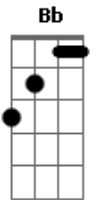

# Erica Barbosa - Mesa do Bar

tom:

Intro: **Dm** **Bb** **F** **C**  
**Dm** **Bb** **F** **C**

[Primeira Parte]

**Dm** **Bb** **F**  
 Hoje eu vou me acabar  
**C** **Dm**  
 Vou passar a madrugada na mesa do bar  
**Bb** **F**  
 Agora não adianta vir atrás  
**C**  
 Cai na depressão por te amar demais

## Acordes

© ukulele-chords.com

© ukulele-chords.com

© ukulele-chords.com

© ukulele-chords.com

Que só me fez chorar **Dm**  
 Alô garçom, vem cá na minha mesa **Bb** **F**  
**C**  
 Trás um copo de tequila  
**Bb** **C**  
 Whisky e cerveja  
 [Refrão]  
**Dm** **Bb** **F**  
 Vou chamar a galera pra ir pra balada  
**C** **Dm**  
 Curti um sertanejo e cerveja gelada  
**Bb** **F**  
 Se me ligar na madrugada não vou atender  
**C** **Dm**  
 Você é o passado que eu quero esquecer  
 [Final] **Bb** **Dm**