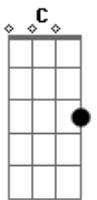

# Erica Barbosa - Mesa do Bar

tom:

Intro: **Dm** **Bb** **F** **C**  
**Dm** **Bb** **F** **C**

[Primeira Parte]

**Dm** **Bb** **F**  
 Hoje eu vou me acabar

Vou passar a madrugada na mesa do bar **Dm**

Agora não adianta vir atrás **F**

Cai na depressão por te amar demais **C**

[Pré-Refrão]

**Dm** **Bb** **F**  
 Agora eu to solteira vou comemorar

Não quero saber de alguém **C**

## Acordes

© ukulele-chords.com

© ukulele-chords.com

© ukulele-chords.com

© ukulele-chords.com

Que só me fez chorar **Dm**  
 Alô garçom, vem cá na minha mesa **Bb** **F**  
 Trás um copo de tequila **C**  
 Whisky e cerveja **Bb** **C**