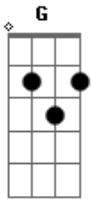

Erica Barbosa - 7 Dias

tom:

Intro: G D Em C

[Primeira Parte]

G
Ta escrito na sua cara
D
Que você esta com ela
Am
Pra não deixar ela sozinha
C D G
Sei que seu coração é todo meu
D
Sei que muita gente pensa que isso é amor
Am
Na verdade nunca foi e se foi já passou
C D
Você não me esqueceu

[Segunda Parte]

Em C
Quando vem a madrugada você me liga
G
Diz que eu sou o amor da sua vida
D
Só esta com ela por dó

Acordes

© ukulele-chords.com

© ukulele-chords.com

© ukulele-chords.com

© ukulele-chords.com

© ukulele-chords.com

Em C
Mais essa vida a 3 eu não vou aceitar
G
Ou eu ou ela vai ter que deixar
D
Ficar com as 2 é pior
[Refrão]
G D
Agora decide o que vai querer
Em
Uma das duas você vai perder
C
E depois não tem mais volta
D G
Eu preciso da sua resposta
D
Ficar nesse vai e vem não vai rolar
Em
Eu te dou uma semana pra você pensar
C
Tem 7 dias pra escolher
D G
Mas sou muito mais eu e voce
[Final] G D