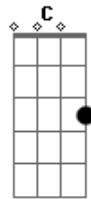

Erica Barbosa - 7 Dias

tom:

Intro: G D Em C

[Primeira Parte]

G
Ta escrito na sua cara
D
Que você esta com ela
Am
Pra não deixar ela sozinha
C D G
Sei que seu coração é todo meu
D
Sei que muita gente pensa que isso é amor
Am
Na verdade nunca foi e se foi já passou
C D
Você não me esqueceu

[Segunda Parte]

Em C
Quando vem a madrugada você me liga
G
Diz que eu sou o amor da sua vida
D
Só esta com ela por dó

Acordes

© ukulele-chords.com

© ukulele-chords.com

© ukulele-chords.com

© ukulele-chords.com

© ukulele-chords.com

Em C
Mais essa vida a 3 eu não vou aceitar
G
Ou eu ou ela vai ter que deixar
D
Ficar com as 2 é pior
[Refrão]
G D
Agora decide o que vai querer
Em
Uma das duas você vai perder
C
E depois não tem mais volta
D G
Eu preciso da sua resposta
D
Ficar nesse vai e vem não vai rolar
Em
Eu te dou uma semana pra você pensar
C
Tem 7 dias pra escolher
D G
Mas sou muito mais eu e voce
[Final] G D