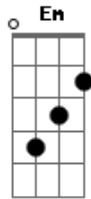

Erica Barbosa - 7 Dias

tom:

Intro: G D Em C

[Primeira Parte]

G
Ta escrito na sua cara
D
Que você esta com ela
Am
Pra não deixar ela sozinha
C D G
Sei que seu coração é todo meu
D
Sei que muita gente pensa que isso é amor
Am
Na verdade nunca foi e se foi já passou
C D
Você não me esqueceu

[Segunda Parte]

Em C
Quando vem a madrugada você me liga
G
Diz que eu sou o amor da sua vida
D
Só esta com ela por dó

Acordes

© ukulele-chords.com

© ukulele-chords.com

© ukulele-chords.com

© ukulele-chords.com

© ukulele-chords.com

Em C
Mais essa vida a 3 eu não vou aceitar
G
Ou eu ou ela vai ter que deixar
D
Ficar com as 2 é pior
[Refrão]
G D
Agora decide o que vai querer
Em
Uma das duas você vai perder
C
E depois não tem mais volta
D G
Eu preciso da sua resposta
D
Ficar nesse vai e vem não vai rolar
Em
Eu te dou uma semana pra você pensar
C
Tem 7 dias pra escolher
D G
Mas sou muito mais eu e voce
[Final] G D