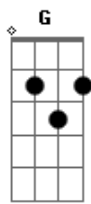

© ukulele-chords.com