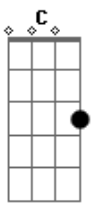

Eric Strada - Foto Minha

Tom: C

C G
Você chegou derrepente
Am
Com um brilho no olhar
F
Sorrindo pra mim
G C
Não pude imaginar
G
Que estava afim de mim
Am
Antes de me conhecer
F
E que uma foto minha
G C
Me trouxe você
[Solo] C G Am F C
C F
Moça estou de passagem
G C F G
E preciso voltar
C F
Mais a cada dia que passa
G
Eu só penso em você
F G
Eu sonho acordado
C G Am
Quando você esta comigo
F G
Meu coração fala mais alto
F G
E eu fico indeciso
C G
Você chegou derrepente
Am
Com um brilho no olhar
F
Sorrindo pra mim
G C
Não pude imaginar

G
Que estava afim de mim
Am
Antes de me conhecer
F
E que uma foto minha
G C
Me trouxe você
[Solo] C G Am F C
C F
Moça estou de passagem
G C F G
E preciso voltar
C F
Mais a cada dia que passa
G
Eu só penso em você
F G
Eu sonho acordado
C G Am
Quando você esta comigo
F G-
Meu coração fala mais alto
F G
E eu fico indeciso
C G
Você chegou derrepente
Am
Com um brilho no olhar
F
Sorrindo pra mim
G C
Não pude imaginar
G
Que estava afim de mim
Am
Antes de me conhecer
F
E que uma foto minha
G C
Me trouxe você
[Solo] C G Am F C

Acordes

© ukulele-chords.com