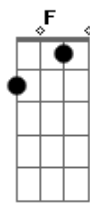

© ukulele-chords.com