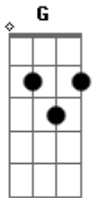

© ukulele-chords.com