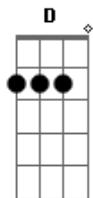

Eric Souza - Loirinha Fiel

Tom: **D**
Intro: **Bm**

Bm **G** **D** **A**
Eu to falando é da cerveja, essa loirinha é fiel nunca me deixa

Bm **G** **D**
Um dia me perguntaram oque eu achava dela
A
eu logo respondi,ela parece uma modelo na passarela
Bm **G** **D**
No whats ou no instagram,facebook e snapchat
A
Só sei que ela é mais famosa que paniquete

Pré Refrão:
Em **Bm**
E desse jeito ela vai acaba comigo

Em **A**
Fica sem ela eu não aguento é um castigo
Em **Bm**
Na sexta feira eu já to na cola dela
Em **A**
No sabadão eu já to trocando as pernas

Refrão:
Bm **G** **D** **A**
Eu to falando é da cerveja,o trem combina é com moda sertaneja
Bm **G** **D** **A**
Eu to falando é da cerveja,aonde nos se encontra nos se pega nos beija
Bm **G** **D** **A**
Eu to falando é da cerveja, já to bem louco to ate em cima da mesa
Bm **G** **D** **A**
Eu to falando é da cerveja, essa loirinha é fiel nunca me deixa

Acordes