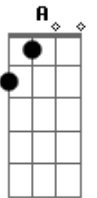

© ukulele-chords.com