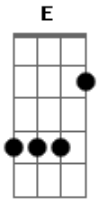

Eric Land - Não Me Ame Ainda

tom:

Intro: Gbm D A E

Gbm D
 Não é segredo pra ninguém
 A E
 Que o meu coração tá judiado
 Gbm D
 Entendo que ainda sofro por alguém
 A D
 Mas você tá fazendo um bem danado
 Bm D
 Você podia tá com alguém
 A E
 Que não tivesse sofrido o que eu sofri
 Bm D
 Você podia tá com alguém
 Gbm E
 Livre e desimpedido, mas se aceitou assim
 D

Já que escolheu ficar comigo
 E
 Só te peço pra esperar mais um pouquinho

Gbm D A
 Não me ame, não me ame ainda
 E Gbm
 Eu não tô pronto pra seguir a minha vida
 D A E
 Ainda tô na fase de sofrer, chorar, beber
 Gbm D A
 Não me ame, não me ame ainda
 E Gbm
 Eu não tô pronto pra seguir a minha vida
 D A E
 Ainda tô na fase de sofrer, chorar, beber
 Tente entender

[Final] Gbm D A E Bm
 Gbm D A E

Acordes

© ukulele-chords.com

© ukulele-chords.com

© ukulele-chords.com

© ukulele-chords.com

© ukulele-chords.com