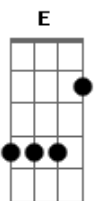

Eric Land - Não Me Ame Ainda

tom:

Intro: Gbm D A E

Gbm D
 Não é segredo pra ninguém
 A E
 Que o meu coração tá judiado
 Gbm D
 Entendo que ainda sofro por alguém
 A D
 Mas você tá fazendo um bem danado
 Bm D
 Você podia tá com alguém
 A E
 Que não tivesse sofrido o que eu sofri
 Bm D
 Você podia tá com alguém
 Gbm E
 Livre e desimpedido, mas se aceitou assim
 D

Já que escolheu ficar comigo
 E
 Só te peço pra esperar mais um pouquinho

Gbm D A
 Não me ame, não me ame ainda
 E Gbm
 Eu não tô pronto pra seguir a minha vida
 D A E
 Ainda tô na fase de sofrer, chorar, beber
 Gbm D A
 Não me ame, não me ame ainda
 E Gbm
 Eu não tô pronto pra seguir a minha vida
 D A E
 Ainda tô na fase de sofrer, chorar, beber
 Tente entender

[Final] Gbm D A E Bm
 Gbm D A E

Acordes

© ukulele-chords.com

© ukulele-chords.com

© ukulele-chords.com

© ukulele-chords.com

© ukulele-chords.com