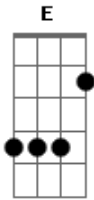

Eric Land - Não Me Ame Ainda

tom:

Intro: Gbm D A E

Gbm D
 Não é segredo pra ninguém
 A E
 Que o meu coração tá judiado
 Gbm D
 Entendo que ainda sofro por alguém
 A D
 Mas você tá fazendo um bem danado
 Bm D
 Você podia tá com alguém
 A E
 Que não tivesse sofrido o que eu sofri
 Bm D
 Você podia tá com alguém
 Gbm E
 Livre e desimpedido, mas se aceitou assim
 D

Já que escolheu ficar comigo
 E
 Só te peço pra esperar mais um pouquinho

Gbm D A
 Não me ame, não me ame ainda
 E Gbm
 Eu não tô pronto pra seguir a minha vida
 D A E
 Ainda tô na fase de sofrer, chorar, beber
 Gbm D A
 Não me ame, não me ame ainda
 E Gbm
 Eu não tô pronto pra seguir a minha vida
 D A E
 Ainda tô na fase de sofrer, chorar, beber
 Tente entender

[Final] Gbm D A E Bm
 Gbm D A E

Acordes

© ukulele-chords.com

© ukulele-chords.com

© ukulele-chords.com

© ukulele-chords.com

© ukulele-chords.com