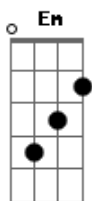

Eric e Henrique - Pra Ficar Com Voce

tom:

Intro: D Bm Em G
D Bm Em
A D D

D A Bm
Vim pra ficar com você
Gbm G
Não vou me esconder
D Em A
Nosso amor não está perdido
D A Bm
Eu já tentei me dizer
Gbm G
Que não amo você
D Em A A
Mas isso não faz sentido
Bm E
Eu vim pra te mostrar
G A A
Meu coração

D A Bm
É só você me tocar
A G
Que eu começo a sonhar
D Em A
Desejo você comigo
D A Bm
Eu não vou mais evitar
A G
Desviar meu olhar
D Em A A
Já tentei mas eu não consigo
Bm E
Eu vim pra te entregar
G A A
Meu coração

D A Bm
Eu não vou negar
A G D Em A D
Que tive medo de te perder (de te perder)
A Bm
Eu vim pra ficar
A G D Em
E dessa vez vai ser pra valer
A D
Eu amo você
A Bm
(Eu amo, eu amo)
A G
Eu amo você
D Em
(Eu amo você)
A D
Eu amo você
A Bm
(Eu amo, eu amo)
A G
Eu amo você
D Em
(Eu amo você)

A D
Eu amo você
A Bm
(Eu não vou negar)
A G
Eu amo você
D Em
(Eu amo, eu amo)
A D
Eu amo você
A Bm
(Eu vim pra ficar)
A G
Eu amo você

[Final] D Em A D

Acordes

© ukulele-chords.com

© ukulele-chords.com

© ukulele-chords.com