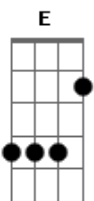

© ukulele-chords.com