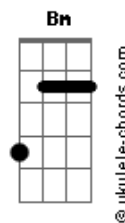

Eric e Henrique - Do Outro Lado do Mundo

tom:

Intro: A Gbm D Bm E

[Primeira Parte]

Aadd9
Nem me lembro mais como eu era
Aadd9
Antes de te conhecer
Dadd9
Mudou tudo
Dadd9
Choveu na minha terra
Eadd9
Vi outro sol nascer
Aadd9
Eu que pensava que já tinha amado
Aadd9
Que paixão era coisa do passado
D Dadd9 Eadd9
Que um grande amor só acontece uma vez

[Pré-Refrão]

D
Difícil vai ser
Bm E E
Se eu tiver que viver sem você
D
Ter que passar
Bm E E
Nos mesmos lugares sem te ver

[Refrão]

A
Me leva pro outro lado do mundo
Gbm D Bm E E
Só pra poder ficar junto com você, com você
A
Me leva pro outro lado do mundo
Gbm D Bm E E
Mesmo que seja um segundo com você, com você

Acordes

(A Gbm D Bm E)

[Segunda Parte]

Aadd9
Me diz então o que eu faço
Aadd9
Com tanta saudade
Dadd9
O tempo passa
Dadd9 E E
Mas não passa essa vontade

[Pré-Refrão]

D
Difícil vai ser
Bm E E
Se eu tiver que viver sem você
D
Ter que passar
Bm E E
Nos mesmos lugares sem te ver

[Refrão Final]

A
Me leva pro outro lado do mundo
Gbm D Bm E E
Só pra poder ficar junto com você, com você
A
Me leva pro outro lado do mundo
Gbm D Bm E E
Mesmo que seja um segundo com você, com você
A
Me leva pro outro lado do mundo
Gbm D Bm E E
Só pra poder ficar junto com você, com você
A
Me leva pro outro lado do mundo
Gbm D Bm E E A
Mesmo que seja um segundo com você, com você
D A D A
Aaah, com você, me leva com você