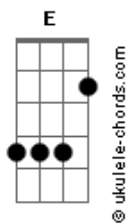

# Eric e Henrique - Do Outro Lado do Mundo

tom:

Intro: A Gbm D Bm E

[Primeira Parte]

Aadd9  
Nem me lembro mais como eu era  
Aadd9  
Antes de te conhecer  
Dadd9  
Mudou tudo  
Dadd9  
Choveu na minha terra  
Eadd9  
Vi outro sol nascer  
Aadd9  
Eu que pensava que já tinha amado  
Aadd9  
Que paixão era coisa do passado  
D Dadd9 Eadd9  
Que um grande amor só acontece uma vez

[Pré-Refrão]

D  
Difícil vai ser  
Bm E E  
Se eu tiver que viver sem você  
D  
Ter que passar  
Bm E E  
Nos mesmos lugares sem te ver

[Refrão]

A  
Me leva pro outro lado do mundo  
Gbm D Bm E E  
Só pra poder ficar junto com você, com você  
A  
Me leva pro outro lado do mundo  
Gbm D Bm E E  
Mesmo que seja um segundo com você, com você

## Acordes

( A Gbm D Bm E )

[Segunda Parte]

Aadd9  
Me diz então o que eu faço  
Aadd9  
Com tanta saudade  
Dadd9  
O tempo passa  
Dadd9 E E  
Mas não passa essa vontade

[Pré-Refrão]

D  
Difícil vai ser  
Bm E E  
Se eu tiver que viver sem você  
D  
Ter que passar  
Bm E E  
Nos mesmos lugares sem te ver

[Refrão Final]

A  
Me leva pro outro lado do mundo  
Gbm D Bm E E  
Só pra poder ficar junto com você, com você  
A  
Me leva pro outro lado do mundo  
Gbm D Bm E E  
Mesmo que seja um segundo com você, com você  
A  
Me leva pro outro lado do mundo  
Gbm D Bm E E  
Só pra poder ficar junto com você, com você  
A  
Me leva pro outro lado do mundo  
Gbm D Bm E E A  
Mesmo que seja um segundo com você, com você  
D A D A  
Aaah, com você, me leva com você