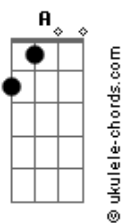

Eric e Henrique - Do Outro Lado do Mundo

tom:

Intro: A Gbm D Bm E

[Primeira Parte]

Aadd9
Nem me lembro mais como eu era
Aadd9
Antes de te conhecer
Dadd9
Mudou tudo
Dadd9
Choveu na minha terra
Eadd9
Vi outro sol nascer
Aadd9
Eu que pensava que já tinha amado
Aadd9
Que paixão era coisa do passado
D Dadd9 Eadd9
Que um grande amor só acontece uma vez

[Pré-Refrão]

D
Difícil vai ser
Bm E E
Se eu tiver que viver sem você
D
Ter que passar
Bm E E
Nos mesmos lugares sem te ver

[Refrão]

A
Me leva pro outro lado do mundo
Gbm D Bm E E
Só pra poder ficar junto com você, com você
A
Me leva pro outro lado do mundo
Gbm D Bm E E
Mesmo que seja um segundo com você, com você

Acordes

(A Gbm D Bm E)

[Segunda Parte]

Aadd9
Me diz então o que eu faço
Aadd9
Com tanta saudade
Dadd9
O tempo passa
Dadd9 E E
Mas não passa essa vontade

[Pré-Refrão]

D
Difícil vai ser
Bm E E
Se eu tiver que viver sem você
D
Ter que passar
Bm E E
Nos mesmos lugares sem te ver

[Refrão Final]

A
Me leva pro outro lado do mundo
Gbm D Bm E E
Só pra poder ficar junto com você, com você
A
Me leva pro outro lado do mundo
Gbm D Bm E E
Mesmo que seja um segundo com você, com você
A
Me leva pro outro lado do mundo
Gbm D Bm E E
Só pra poder ficar junto com você, com você
A
Me leva pro outro lado do mundo
Gbm D Bm E E A
Mesmo que seja um segundo com você, com você
D A D A
Aaah, com você, me leva com você