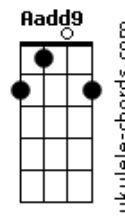

Eric e Henrique - Do Outro Lado do Mundo

tom:

Intro: A Gbm D Bm E

[Primeira Parte]

Aadd9
Nem me lembro mais como eu era
Aadd9
Antes de te conhecer
Dadd9
Mudou tudo
Dadd9
Choveu na minha terra
Eadd9
Vi outro sol nascer
Aadd9
Eu que pensava que já tinha amado
Aadd9
Que paixão era coisa do passado
D Dadd9 Eadd9
Que um grande amor só acontece uma vez

[Pré-Refrão]

D
Difícil vai ser
Bm E E
Se eu tiver que viver sem você
D
Ter que passar
Bm E E
Nos mesmos lugares sem te ver

[Refrão]

A
Me leva pro outro lado do mundo
Gbm D Bm E E
Só pra poder ficar junto com você, com você
A
Me leva pro outro lado do mundo
Gbm D Bm E E
Mesmo que seja um segundo com você, com você

Acordes

(A Gbm D Bm E)

[Segunda Parte]

Aadd9
Me diz então o que eu faço
Aadd9
Com tanta saudade
Dadd9
O tempo passa
Dadd9 E E
Mas não passa essa vontade

[Pré-Refrão]

D
Difícil vai ser
Bm E E
Se eu tiver que viver sem você
D
Ter que passar
Bm E E
Nos mesmos lugares sem te ver

[Refrão Final]

A
Me leva pro outro lado do mundo
Gbm D Bm E E
Só pra poder ficar junto com você, com você
A
Me leva pro outro lado do mundo
Gbm D Bm E E
Mesmo que seja um segundo com você, com você
A
Me leva pro outro lado do mundo
Gbm D Bm E E
Só pra poder ficar junto com você, com você
A
Me leva pro outro lado do mundo
Gbm D Bm E E A
Mesmo que seja um segundo com você, com você
D A D A
Aaah, com você, me leva com você