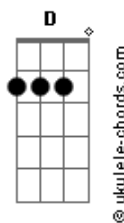

Eric e Henrique - Do Outro Lado do Mundo

tom:

Intro: A Gbm D Bm E

[Primeira Parte]

Aadd9
Nem me lembro mais como eu era
Aadd9
Antes de te conhecer
Dadd9
Mudou tudo
Dadd9
Choveu na minha terra
Eadd9
Vi outro sol nascer
Aadd9
Eu que pensava que já tinha amado
Aadd9
Que paixão era coisa do passado
D Dadd9 Eadd9
Que um grande amor só acontece uma vez

[Pré-Refrão]

D
Difícil vai ser
Bm E E
Se eu tiver que viver sem você
D
Ter que passar
Bm E E
Nos mesmos lugares sem te ver

[Refrão]

A
Me leva pro outro lado do mundo
Gbm D Bm E E
Só pra poder ficar junto com você, com você
A
Me leva pro outro lado do mundo
Gbm D Bm E E
Mesmo que seja um segundo com você, com você

Acordes

(A Gbm D Bm E)

[Segunda Parte]

Aadd9
Me diz então o que eu faço
Aadd9
Com tanta saudade
Dadd9
O tempo passa
Dadd9 E E
Mas não passa essa vontade

[Pré-Refrão]

D
Difícil vai ser
Bm E E
Se eu tiver que viver sem você
D
Ter que passar
Bm E E
Nos mesmos lugares sem te ver

[Refrão Final]

A
Me leva pro outro lado do mundo
Gbm D Bm E E
Só pra poder ficar junto com você, com você
A
Me leva pro outro lado do mundo
Gbm D Bm E E
Mesmo que seja um segundo com você, com você
A
Me leva pro outro lado do mundo
Gbm D Bm E E
Só pra poder ficar junto com você, com você
A
Me leva pro outro lado do mundo
Gbm D Bm E E A
Mesmo que seja um segundo com você, com você
D A D A
Aaah, com você, me leva com você