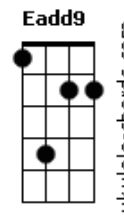

# Eric e Henrique - Do Outro Lado do Mundo

tom:

Intro: A Gbm D Bm E

[Primeira Parte]

Aadd9  
Nem me lembro mais como eu era  
Aadd9  
Antes de te conhecer  
Dadd9  
Mudou tudo  
Dadd9  
Choveu na minha terra  
Eadd9  
Vi outro sol nascer  
Aadd9  
Eu que pensava que já tinha amado  
Aadd9  
Que paixão era coisa do passado  
D Dadd9 Eadd9  
Que um grande amor só acontece uma vez

[Pré-Refrão]

D  
Difícil vai ser  
Bm E E  
Se eu tiver que viver sem você  
D  
Ter que passar  
Bm E E  
Nos mesmos lugares sem te ver

[Refrão]

A  
Me leva pro outro lado do mundo  
Gbm D Bm E E  
Só pra poder ficar junto com você, com você  
A  
Me leva pro outro lado do mundo  
Gbm D Bm E E  
Mesmo que seja um segundo com você, com você

## Acordes

( A Gbm D Bm E )

[Segunda Parte]

Aadd9  
Me diz então o que eu faço  
Aadd9  
Com tanta saudade  
Dadd9  
O tempo passa  
Dadd9 E E  
Mas não passa essa vontade

[Pré-Refrão]

D  
Difícil vai ser  
Bm E E  
Se eu tiver que viver sem você  
D  
Ter que passar  
Bm E E  
Nos mesmos lugares sem te ver