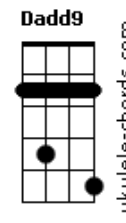

# Eric e Henrique - Do Outro Lado do Mundo

tom:

Intro: A Gbm D Bm E

[Primeira Parte]

Aadd9  
Nem me lembro mais como eu era  
Aadd9  
Antes de te conhecer  
Dadd9  
Mudou tudo  
Dadd9  
Choveu na minha terra  
Eadd9  
Vi outro sol nascer  
Aadd9  
Eu que pensava que já tinha amado  
Aadd9  
Que paixão era coisa do passado  
D Dadd9 Eadd9  
Que um grande amor só acontece uma vez

[Pré-Refrão]

D  
Difícil vai ser  
Bm E E  
Se eu tiver que viver sem você  
D  
Ter que passar  
Bm E E  
Nos mesmos lugares sem te ver

[Refrão]

A  
Me leva pro outro lado do mundo  
Gbm D Bm E E  
Só pra poder ficar junto com você, com você  
A  
Me leva pro outro lado do mundo  
Gbm D Bm E E  
Mesmo que seja um segundo com você, com você

## Acordes

( A Gbm D Bm E )

[Segunda Parte]

Aadd9  
Me diz então o que eu faço  
Aadd9  
Com tanta saudade  
Dadd9  
O tempo passa  
Dadd9 E E  
Mas não passa essa vontade

[Pré-Refrão]

D  
Difícil vai ser  
Bm E E  
Se eu tiver que viver sem você  
D  
Ter que passar  
Bm E E  
Nos mesmos lugares sem te ver