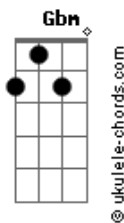

Eric e Henrique - Do Outro Lado do Mundo

tom:

Intro: A Gbm D Bm E

[Primeira Parte]

Aadd9
Nem me lembro mais como eu era
Aadd9
Antes de te conhecer
Dadd9
Mudou tudo
Dadd9
Choveu na minha terra
Eadd9
Vi outro sol nascer
Aadd9
Eu que pensava que já tinha amado
Aadd9
Que paixão era coisa do passado
D Dadd9 Eadd9
Que um grande amor só acontece uma vez

[Pré-Refrão]

D
Difícil vai ser
Bm E E
Se eu tiver que viver sem você
D
Ter que passar
Bm E E
Nos mesmos lugares sem te ver

[Refrão]

A
Me leva pro outro lado do mundo
Gbm D Bm E E
Só pra poder ficar junto com você, com você
A
Me leva pro outro lado do mundo
Gbm D Bm E E
Mesmo que seja um segundo com você, com você

Acordes

(A Gbm D Bm E)

[Segunda Parte]

Aadd9
Me diz então o que eu faço
Aadd9
Com tanta saudade
Dadd9
O tempo passa
Dadd9 E E
Mas não passa essa vontade

[Pré-Refrão]

D
Difícil vai ser
Bm E E
Se eu tiver que viver sem você
D
Ter que passar
Bm E E
Nos mesmos lugares sem te ver

[Refrão Final]

A
Me leva pro outro lado do mundo
Gbm D Bm E E
Só pra poder ficar junto com você, com você
A
Me leva pro outro lado do mundo
Gbm D Bm E E
Mesmo que seja um segundo com você, com você
A
Me leva pro outro lado do mundo
Gbm D Bm E E
Só pra poder ficar junto com você, com você
A
Me leva pro outro lado do mundo
Gbm D Bm E E A
Mesmo que seja um segundo com você, com você
D A D A
Aaah, com você, me leva com você