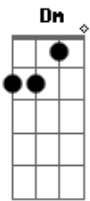

© ukulele-chords.com