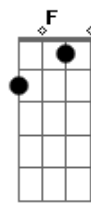

© ukulele-chords.com