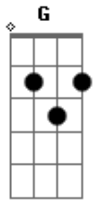

Segunda parte com variação na letra:

Gbm **Db**
Beyond the door
A7 **Gb7**
There's peace I'm sure
Bm **E7**
And I know there'll be no more

Tears in heaven

(repete intro com variação)

Primeira parte:

A **E** **Gbm** **A**
Would you know my name
D **A** **E** **A** **E7**
If I saw you in heaven?
A **E** **Gbm** **A**
Would it be the same
D **A** **E** **A** **E7**
If I saw you in heaven?

Segunda parte:

Gbm **Db**
I must be strong
A7 **Gb7**
And carry on
Bm **E7**

Acordes

© ukulele-chords.com