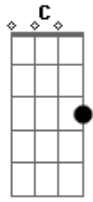

© ukulele-chords.com