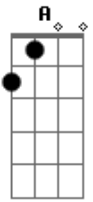

© ukulele-chords.com