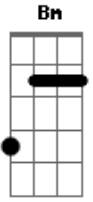

© ukulele-chords.com