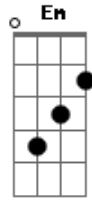

© ukulele-chords.com

'Cause I know I don't belong

Final:

A **E** **Gbm** **A**
Here in heaven
Bm **E7**
'Cause I know I don't belong
A **E** **Gbm** **D** **E7** **E7** **A**
Here in heaven

Dedilhado Final:

Parte 1

Parte 2

Parte 3

Parte 4

Parte 5