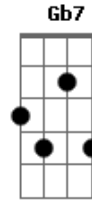

© ukulele-chords.com