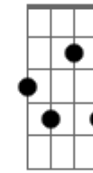

© ukulele-chords.com

Bm7