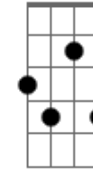

© ukulele-chords.com

Bm7