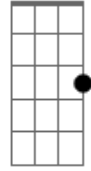

Eric Clapton - Tears in Heaven

Tom: G
Intro: A E Gbm A D E7 E7

Dedilhado intro:

Parte 1

Parte 2

Primeira parte:

A E Gbm A
Would you know my name
D A E A E7
If I saw you in heaven?
A E Gbm A
Would it be the same
D A E A E7
If I saw you in heaven?

Parte 2

Parte 3

Parte 4

Primeira parte com variação na letra:

A E Gbm A
Would you hold my hand
D A E A E7
If I saw you in heaven?
A E Gbm A
Would you help me stand
D A E A E7
If I saw you in heaven?

Segunda parte com variação na letra:

Parte 3 (primeira parte da música)

Segunda parte com variação na letra:

Gbm **Db**
Beyond the door
A7 **Gb7**
There's peace I'm sure
Bm7 **E7**
And I know there'll be no more
Tears in heaven
(repete intro com variação)

© ukulele-chords.com

A7

© ukulele-chords.com

Gb7

© ukulele-chords.com

Bm7

© ukulele-chords.com

C