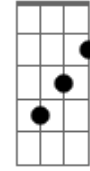

© ukulele-chords.com

Em