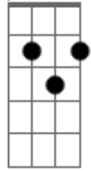

Eric Clapton - Tears in Heaven

Tom: G

Intro: A E Gbm A D E7 E7

Dedilhado intro:

Parte 1

Parte 2

Primeira parte:

A E Gbm A
Would you know my name
D A E A E7
 If I saw you in heaven?
A E Gbm A
Would it be the same
D A E A E7
 If I saw you in heaven?

Parte 3 (primeira parte da música)

Segunda parte com variação na letra:

Gbm **Db**
Beyond the door
A7 **Gb7**
There's peace I'm sure
Bm **E7**
And I know there'll be no more

Tears in heaven

(repete intro com variação)

Segunda parte:

Gbm **Db**
I must be strong
A7 **Gb7**
And carry on
Bm **E7**

'Cause I know I don't belong

Final:

A **E** **Gbm** **A**
Here in heaven
Bm **E7**
'Cause I know I don't belong
A **E** **Gbm** **D** **E7** **E7** **A**
Here in heaven

Dedilhado Final:

Parte 1

Parte 2

Parte 3

Parte 4

Parte 5

Acordes

G