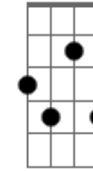

© ukulele-chords.com

Gb7