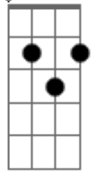

Segunda parte com variação na letra:

Gbm **Db**
Beyond the door
A7 **Gb7**
There's peace I'm sure
Bm7 **E7**
And I know there'll be no more

Tears in heaven

(repete intro com variação)

Primeira parte:

A **E** **Gbm** **A**
Would you know my name
D **A** **E** **A** **E7**
If I saw you in heaven?
A **E** **Gbm** **A**
Would it be the same
D **A** **E** **A** **E7**
If I saw you in heaven?

Segunda parte:

Gbm **Db**
I must be strong
A7 **Gb7**
And carry on
Bm7 **E7**

Acordes

G

© ukulele-chords.com

A