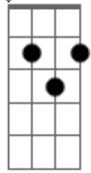

Segunda parte com variação na letra:

Gbm **Db**
Beyond the door
A7 **Gb7**
There's peace I'm sure
Bm7 **E7**
And I know there'll be no more
Tears in heaven
(repete intro com variação)

Primeira parte:

A **E** **Gbm** **A**
Would you know my name
D **A** **E** **A** **E7**
If I saw you in heaven?
A **E** **Gbm** **A**
Would it be the same
D **A** **E** **A** **E7**
If I saw you in heaven?

Segunda parte:

Gbm **Db**
I must be strong
A7 **Gb7**
And carry on
Bm7 **E7**

Acordes

G

© ukulele-chords.com

A