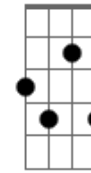

© ukulele-chords.com

Bm7