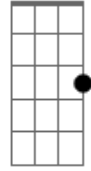

Eric Clapton - Tears in Heaven

Tom: G

Intro: A E Gbm A D E7 E7

Dedilhado intro:

Parte 1

Parte 2

Primeira parte:

A E Gbm A
Would you know my name
D A E A E7
If I saw you in heaven?
A E Gbm A
Would it be the same
D A E A E7
If I saw you in heaven?

Parte 2

Parte 3

Parte 4

Primeira parte com variação na letra:

A E Gbm A
Would you hold my hand
D A E A E7
If I saw you in heaven?
A E Gbm A
Would you help me stand
D A E A E7
If I saw you in heaven?

Segunda parte com variação na letra:

Parte 3 (primeira parte da música)

Segunda parte com variação na letra:

Gbm **Db**
 Beyond the door
A7 **Gb7**
 There's peace I'm sure
 Bm7 **E7**
 And I know there'll be no more
 Tears in heaven
 (repete intro com variação)

© ukulele-chords.com

A7

© ukulele-chords.com

Gb7

© ukulele-chords.com

Bm7

© ukulele-chords.com

C