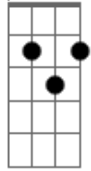

Segunda parte com variação na letra:

Gbm   **Db**
Beyond the door
A7   **Gb7**
There's peace I'm sure
         Bm7   **E7**
And I know there'll be no more
Tears in heaven
(repete intro com variação)

Primeira parte:

A   **E** **Gbm** **A**
Would you know my name
D   **A**   **E** **A** **E7**
If I saw you in heaven?
A   **E** **Gbm** **A**
Would it be the same
D   **A**   **E** **A** **E7**
If I saw you in heaven?

Segunda parte:

Gbm   **Db**
I must be strong
A7   **Gb7**
And carry on
         Bm7   **E7**

Acordes

G

© ukulele-chords.com

A