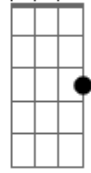

Eric Clapton - Tears in Heaven

Tom: G

Intro: A E Gbm A D E7 E7

Dedilhado intro:

Parte 1

Parte 2

Primeira parte:

A E Gbm A
Would you know my name
D A E A E7
If I saw you in heaven?
A E Gbm A
Would it be the same
D A E A E7
If I saw you in heaven?

Parte 2

Parte 3

Parte 4

Primeira parte com variação na letra:

A E Gbm A
Would you hold my hand
D A E A E7
If I saw you in heaven?
A E Gbm A
Would you help me stand
D A E A E7
If I saw you in heaven?

Segunda parte com variação na letra:

Parte 3 (primeira parte da música)

Segunda parte com variação na letra:

Gbm **Db**
Beyond the door
A7 **Gb7**
There's peace I'm sure
Bm7 **E7**
And I know there'll be no more
Tears in heaven
(repete intro com variação)

© ukulele-chords.com

A7

© ukulele-chords.com

Gb7

© ukulele-chords.com

Bm7

© ukulele-chords.com

C