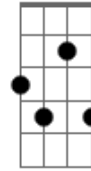

© ukulele-chords.com

Bm7