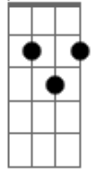

Segunda parte com variação na letra:

Gbm **Db**
Beyond the door
A7 **Gb7**
There's peace I'm sure
Bm7 **E7**
And I know there'll be no more

Tears in heaven

(repete intro com variação)

Primeira parte:

A **E** **Gbm** **A**
Would you know my name
D **A** **E** **A** **E7**
If I saw you in heaven?
A **E** **Gbm** **A**
Would it be the same
D **A** **E** **A** **E7**
If I saw you in heaven?

Segunda parte:

Gbm **Db**
I must be strong
A7 **Gb7**
And carry on
Bm7 **E7**

Acordes

G

© ukulele-chords.com

A