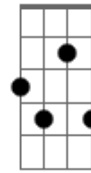

© ukulele-chords.com

Bm7