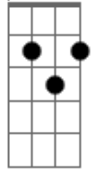

Segunda parte com variação na letra:

Gbm **Db**
Beyond the door
A7 **Gb7**
There's peace I'm sure
Bm7 **E7**
And I know there'll be no more
Tears in heaven
(repete intro com variação)

Primeira parte:

A **E** **Gbm** **A**
Would you know my name
D **A** **E** **A** **E7**
If I saw you in heaven?
A **E** **Gbm** **A**
Would it be the same
D **A** **E** **A** **E7**
If I saw you in heaven?

Segunda parte:

Gbm **Db**
I must be strong
A7 **Gb7**
And carry on
Bm7 **E7**

Acordes

G

© ukulele-chords.com

A