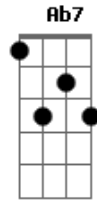

© ukulele-chords.com